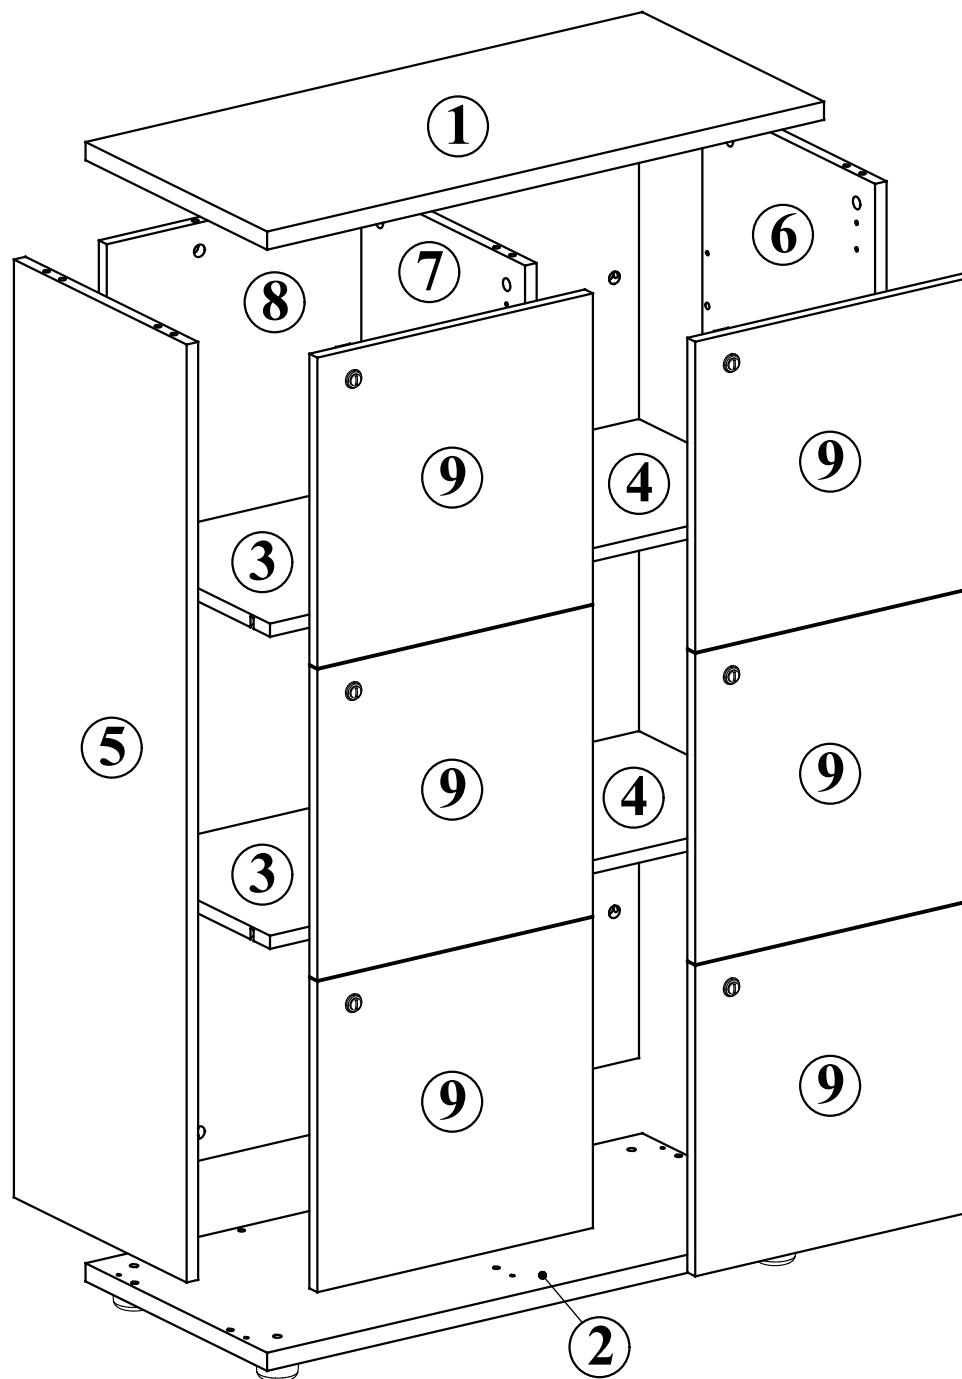

ULMCS 7712**ULMCS 7712****ULHCS 7715****ERC****Комплектация деталей:**

	ULMCS 7712	ULHCS 7715
1. Горизонтальная верхняя	1шт	1шт
2. Горизонтальная нижняя	1шт	1шт
3. Полка левая 352мм	2шт	3шт
4. Полка правая 368мм	2шт	3шт
5. Стенка боковая левая	1шт	1шт
6. Стенка боковая правая	1шт	1шт
7. Перегородка	1шт	1шт
8. Стенка задняя	1шт	1шт
9. Дверь	6шт	8шт

	ULMCS 7712	ULHCS 7715		ULMCS 7712	ULHCS 7715
1	 x20	x20	10	 x6	x8
2	 x20	x20	11	 x6	x8
3	 x20	x20	12	 3,5x16	x32
4	 x4	x4	13	 4x13	x16
5	 x20	x20	14	 x12	x16
6	 x16	x24	15	 x12	x16
7	 x4	x6	16	 x24	x32
8	 x8	x12	17	 4x16	x32
9	 x1	x1	18	 x5	x7