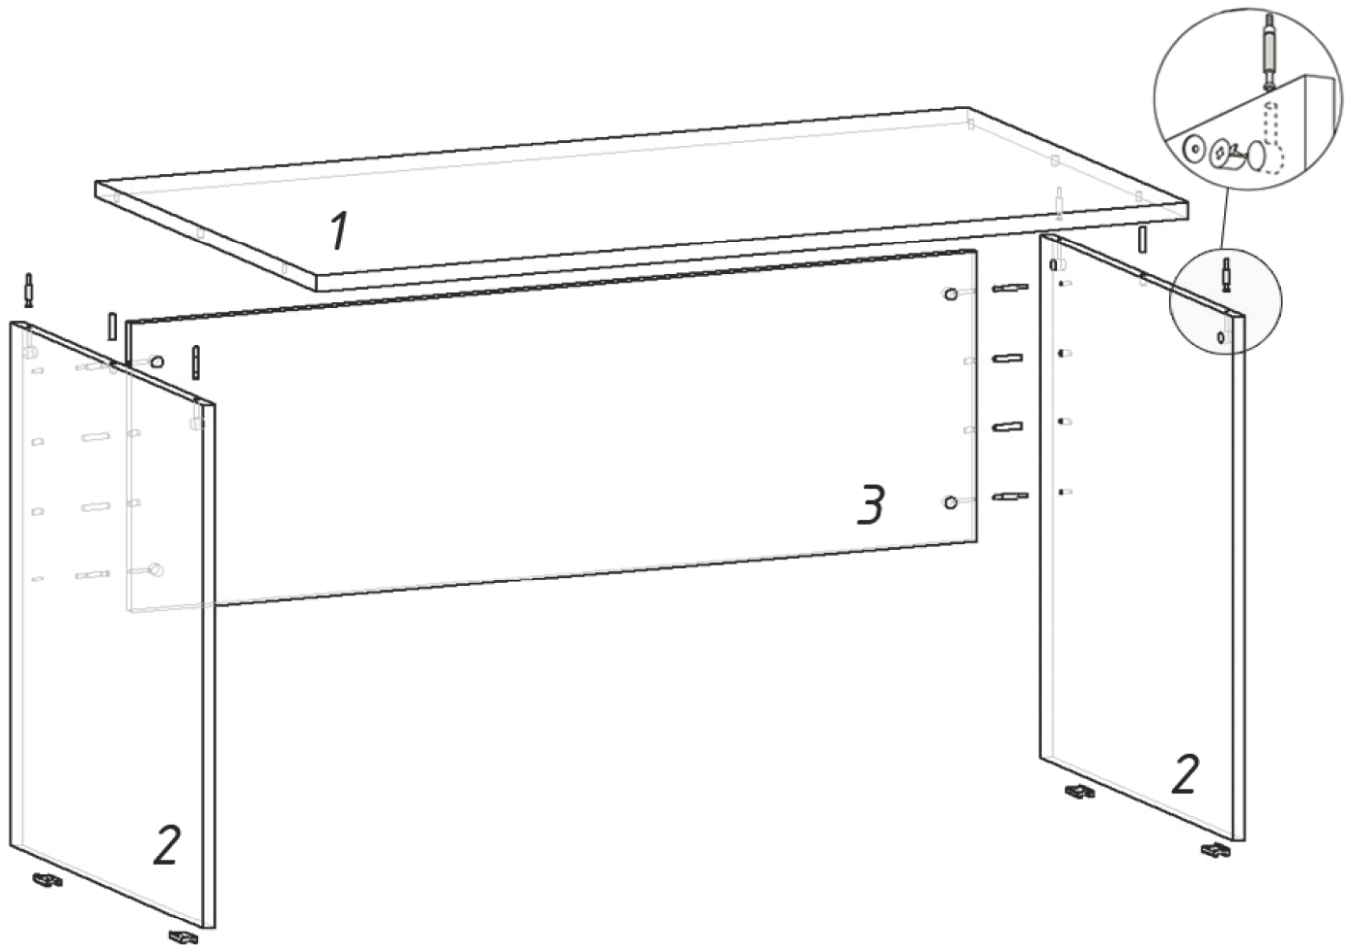

# Схема сборки

## Стол письменный

### Р.С-12 1190x680x750

№	Наименование	Длина	Ширина	Толщ.	Кол-во	Фурнитура	Кол-во
1	столешница	1190	680	22	1	минификс	8
2	боковой щит	724	590	16	2	шкант	6
3	задний щит	1150	400	16	1	подпятник	4
						гвозди	8