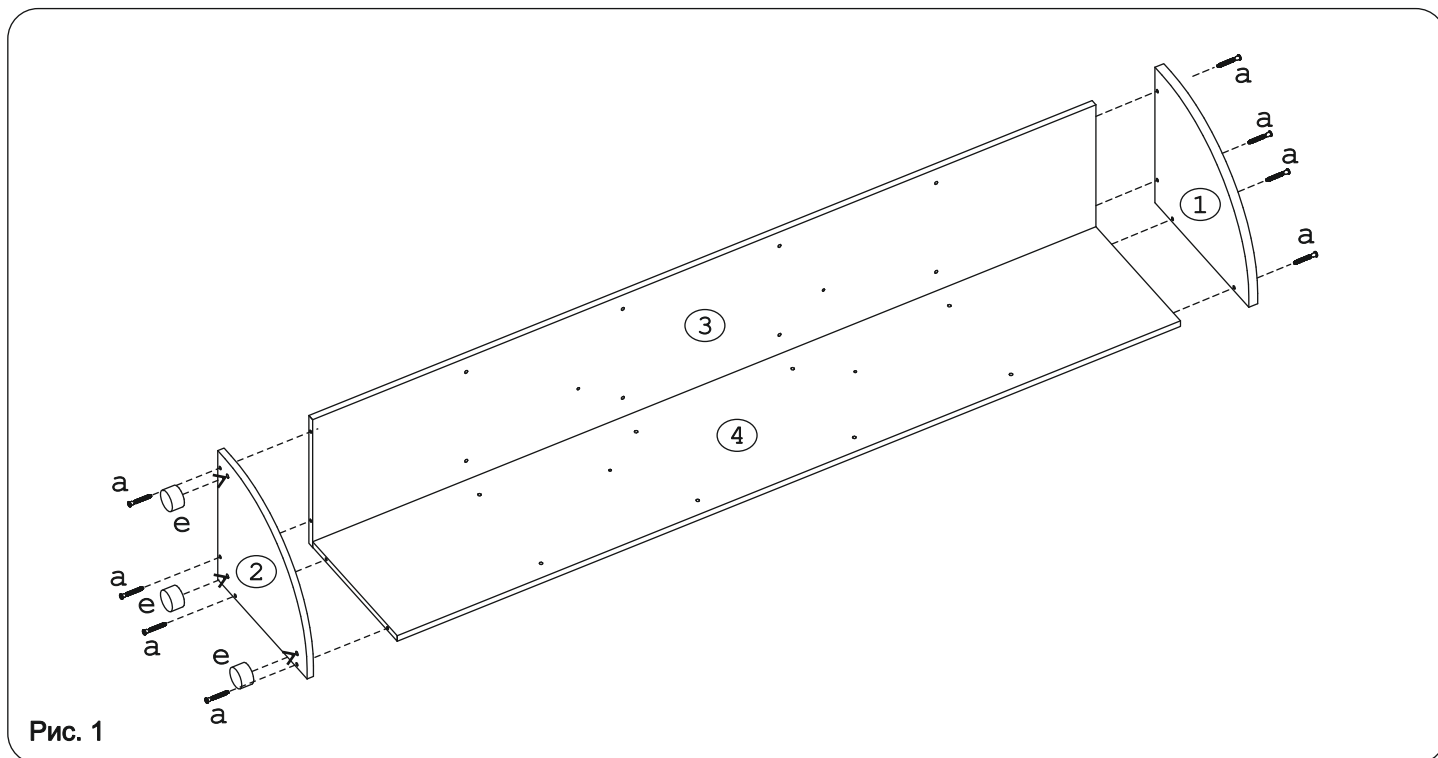

Рис. 3

Рис. 4

Внимание!

Установите на шуруповерте минимальные обороты.

Рис. 1