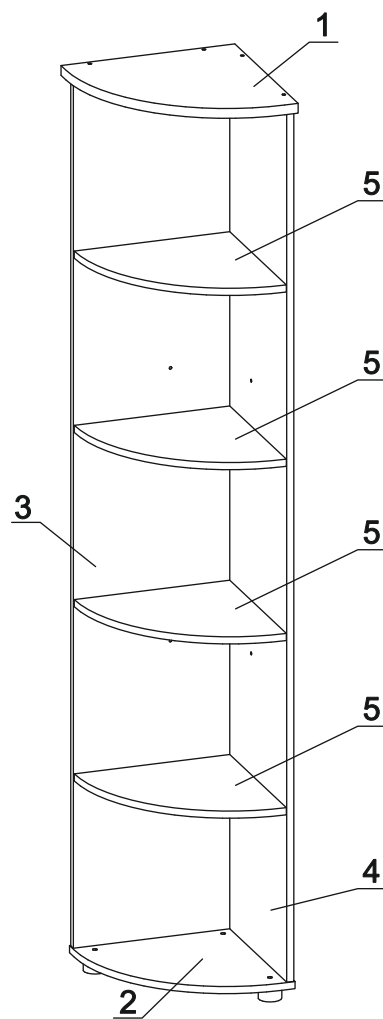

а		б		в	
Евровинт 50	24 шт.	Заглушка 10	3 шт.	Заглушка 6	4 шт.
г		д		е	
Ключ-шестигранник	1 шт.	Стяжка 30мм	2 компл.	Опора меб. регулир.	3 шт.

### Наименование деталей

1.	Крышка 372x372	1 шт.
2.	Основание 351x351	1 шт.
3.	Боковина левая 1800x349	1 шт.
4.	Боковина правая 1800x332	1 шт.
5.	Полка стационарная 331x331	4 шт.