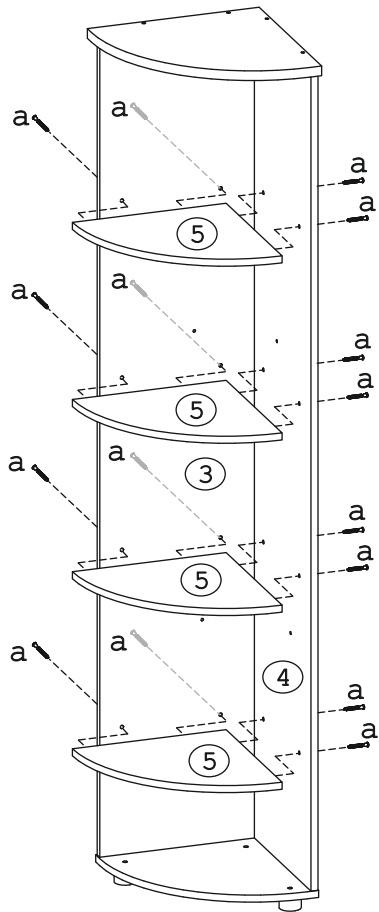

а		б		в	
Евровинт 50	24 шт.	Заглушка 10	3 шт.	Заглушка 6	4 шт.
г		д		е	
Ключ-шестигранник	1 шт.	Стяжка 30мм	2 компл.	Опора меб. регулир.	3 шт.

### Наименование деталей

1.	Крышка 372x372	1 шт.
2.	Основание 351x351	1 шт.
3.	Боковина левая 1800x349	1 шт.
4.	Боковина правая 1800x332	1 шт.
5.	Полка стационарная 331x331	4 шт.

### Внимание!

Установите на шуруповерте минимальные обороты.

Рис. 1

Рис. 3

Рис. 4