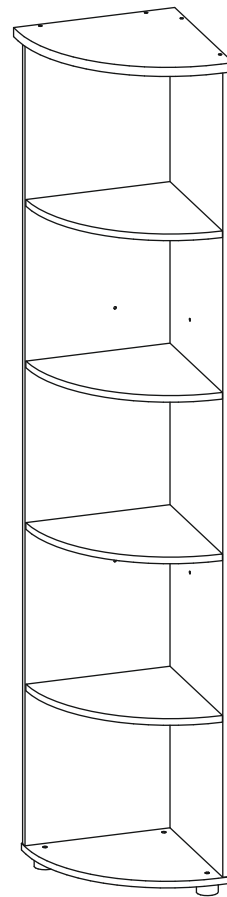

а		б		в	
Евровинт 50	24 шт.	Заглушка 10	3 шт.	Заглушка 6	4 шт.
г		д		е	
Ключ-шестигранник	1 шт.	Стяжка 30мм	2 компл.	Опора меб. регулир.	3 шт.

### Наименование деталей

1.	Крышка 372x372	1 шт.
2.	Основание 351x351	1 шт.
3.	Боковина левая 1800x349	1 шт.
4.	Боковина правая 1800x332	1 шт.
5.	Полка стационарная 331x331	4 шт.

### Внимание!

Установите на шуруповерте минимальные обороты.

Рис. 1

Рис. 3

Рис. 4