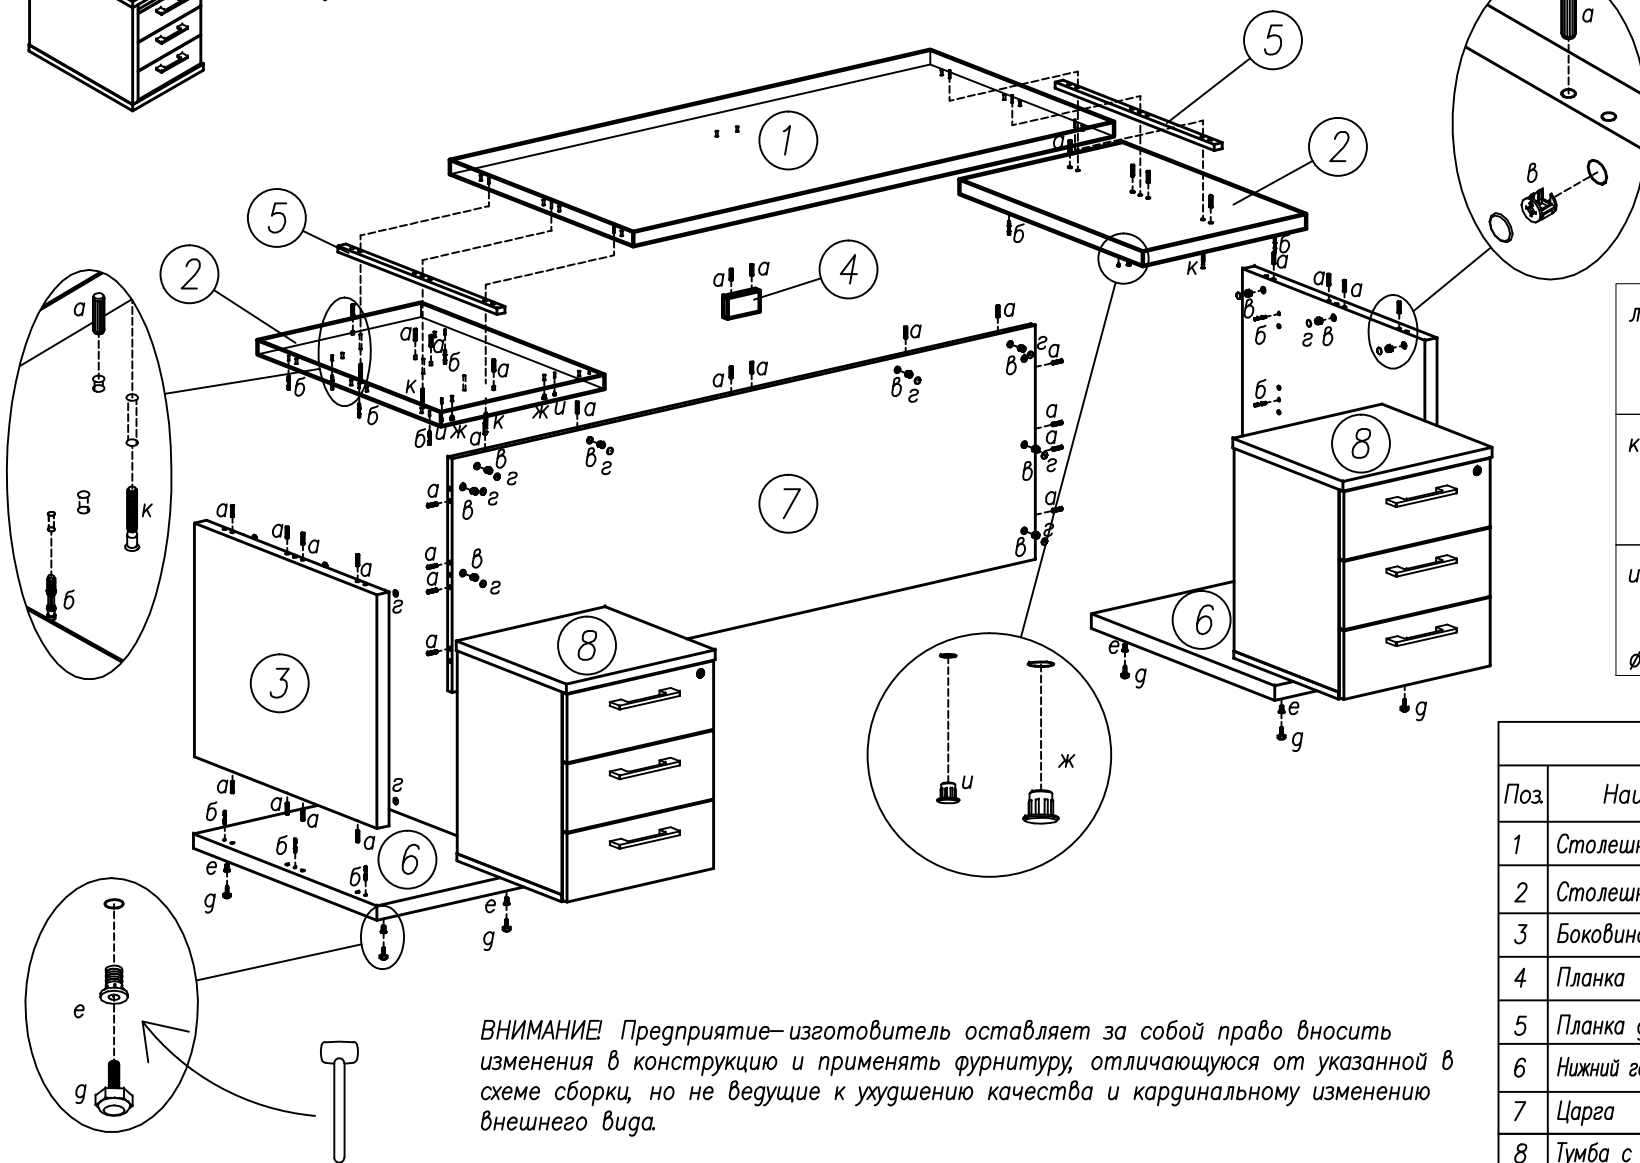

# СХЕМА СБОРКИ

## Стол прямой с 2-мя тумбами TDT 197

- а** x38
- б** x22
- в** x22
- г** x22
- л** x1
- г** x8
- к** x6
- е** x8
- и**  $\varnothing 5$  мм x4
- ж**  $\varnothing 8$  мм x4

Комплектность изделия			
Поз.	Наименование	Габаритные размеры, мм	Кол-во, шт
1	Столешница	1500x750x38	1
2	Столешница малая	510x750x38	2
3	Боковина стола	608x746x38	2
4	Планка	100x54x18	1
5	Планка декоративная	650x16x25	2
6	Нижний горизонтальный щит	510x750x38	2
7	Царга	1820x608x18	1
8	Тумба с 3-мя ящиками	465x450x571	2