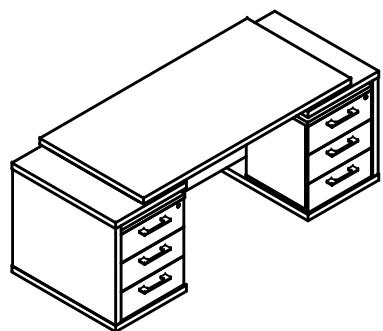

# СХЕМА СБОРКИ

## Стол прямой с 2-мя тумбами TDT 197

- а** x38
- б** x22
- в** x22
- г** x22
- л** x1
- г** x8
- к** x6
- е** x8
- и**  $\varnothing 5$  мм x4
- ж**  $\varnothing 8$  мм x4

Комплектность изделия			
Поз.	Наименование	Габаритные размеры, мм	Кол-во, шт
1	Столешница	1500x750x38	1
2	Столешница малая	510x750x38	2
3	Боковина стола	608x746x38	2
4	Планка	100x54x18	1
5	Планка декоративная	650x16x25	2
6	Нижний горизонтальный щит	510x750x38	2
7	Царга	1820x608x18	1
8	Тумба с 3-мя ящиками	465x450x571	2