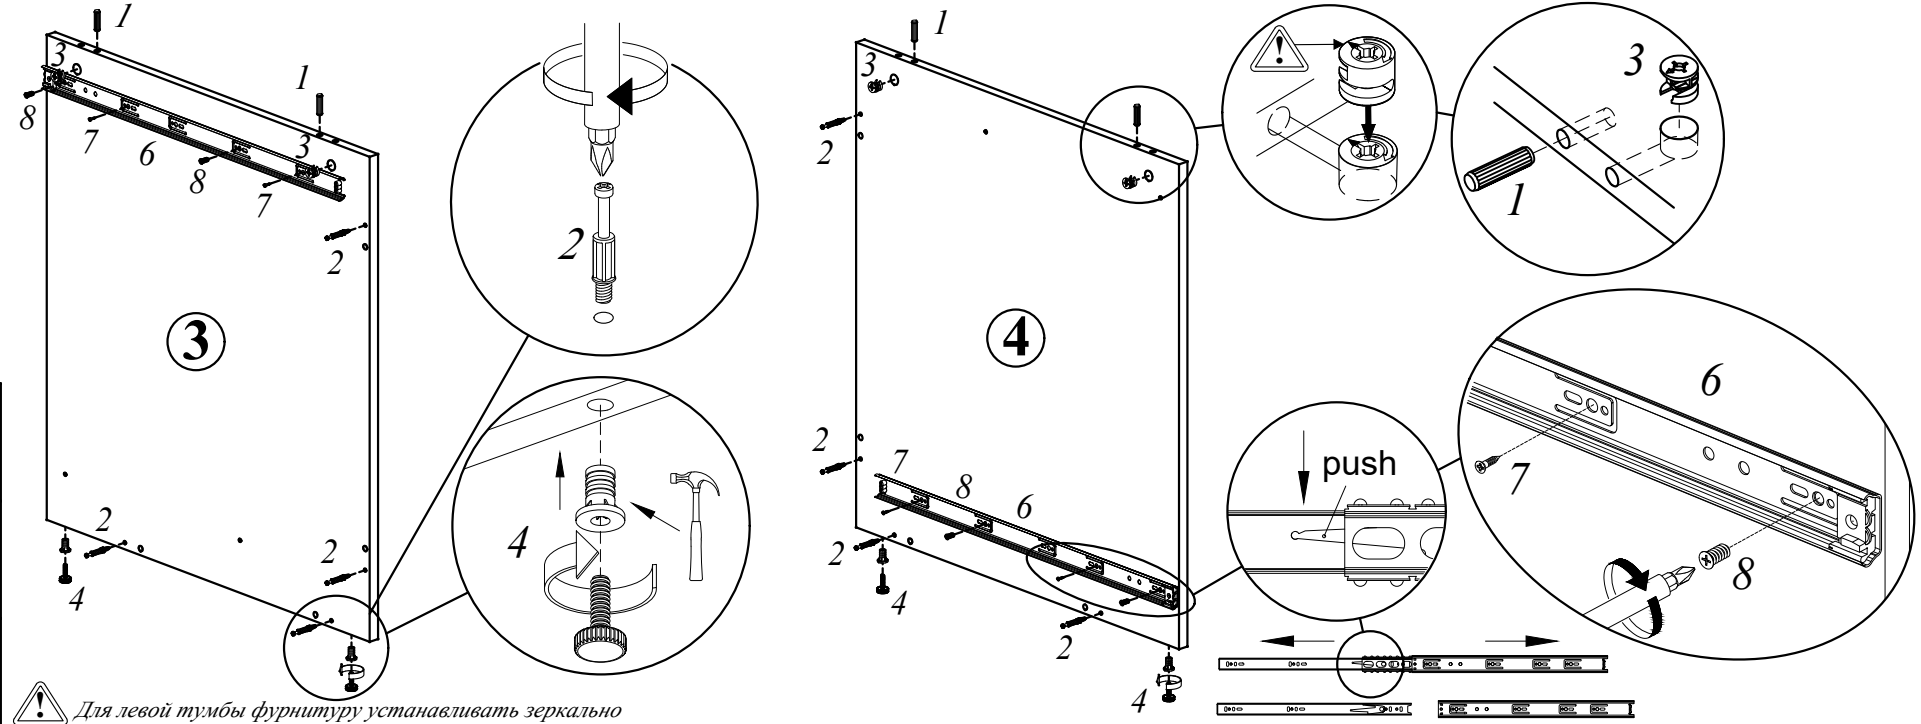

UDLS 750

UDLS 750 (правый)

(левый) UDLS 750

+UOK 670

+UOS 670

ERC

1		x38
2		x40
3		x40
4		x4
5		x40
6		x1
7		x14
8		x4
9		x1
10		x1
11		x4

I

- 1 x10
- 2 x6
- 3 x10

II

- 1 x4
- 2 x8
- 3 x4
- 4 x4
- 6 x1
- 7 x4
- 8 x4

Для левой тумбы фурнитуру устанавливать зеркально

III

IV

V

XIII