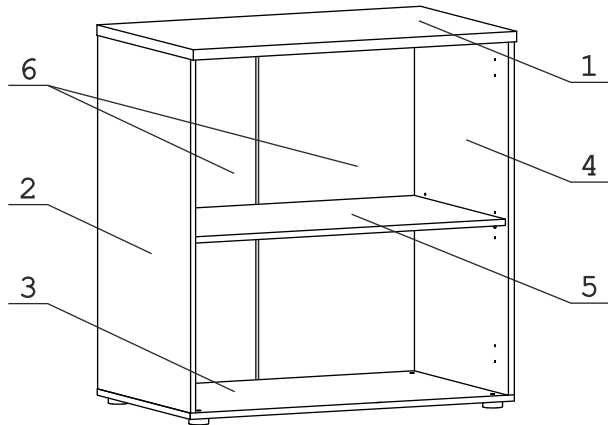

	а		б		в		г		д		е		ж
Евровинт 50	4 шт.	Дюбель 30мм	4 шт.	Эксцентрик 16	4 шт.	Опора меб. регулир.	4 шт.	П/д “Дупло”	4 шт.	Заглушка эксцентрика	4 шт.	Шуруп 3x12 п/сфера	20 шт
	з		и		к								
Ключ-шестигранник	1 шт.	Заглушка 10	4 шт.	Стыков. профиль	1 шт								

Наименование деталей

- | | |
|----------------------------|-------|
| 1. Крышка 700x372 | 1 шт. |
| 2. Боковина левая 690x350 | 1 шт. |
| 3. Основание 700x351 | 1 шт. |
| 4. Боковина правая 690x350 | 1 шт. |
| 5. Полка вкладная 662x345 | 1 шт. |
| 6. Стенка ДВПО 720x344 | 2 шт. |