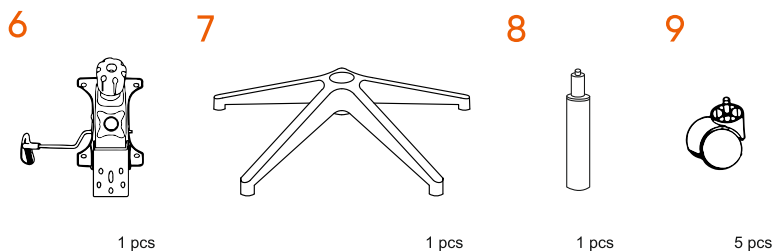

Chairman 535 (LT)

RU ИНСТРУКЦИЯ ПО СБОРКЕ
EN ASSEMBLY INSTRUCTIONS
DE AUFBAUANLEITUNG
FR INSTRUCTIONS DE MONTAGE
IT MANUALE D'USO
ES INSTRUCCIONES DE MONTAJE
CZ NÁVOD K MONTÁŽI
KZ ЖИНАУ ЖӨНІНДЕГІ НҰСҚАУЛЫҚ

10 (M6x10) 4 pcs

11 (M6x16) 4 pcs

12 (M8x20) 3 pcs

13 (M6x35) 6 pcs

14 9 pcs

STEP 1
 ↓
STEP 2

Chairman 535 (LT)

CHAIRMAN
ПОМОГАЕТ РАБОТАТЬ