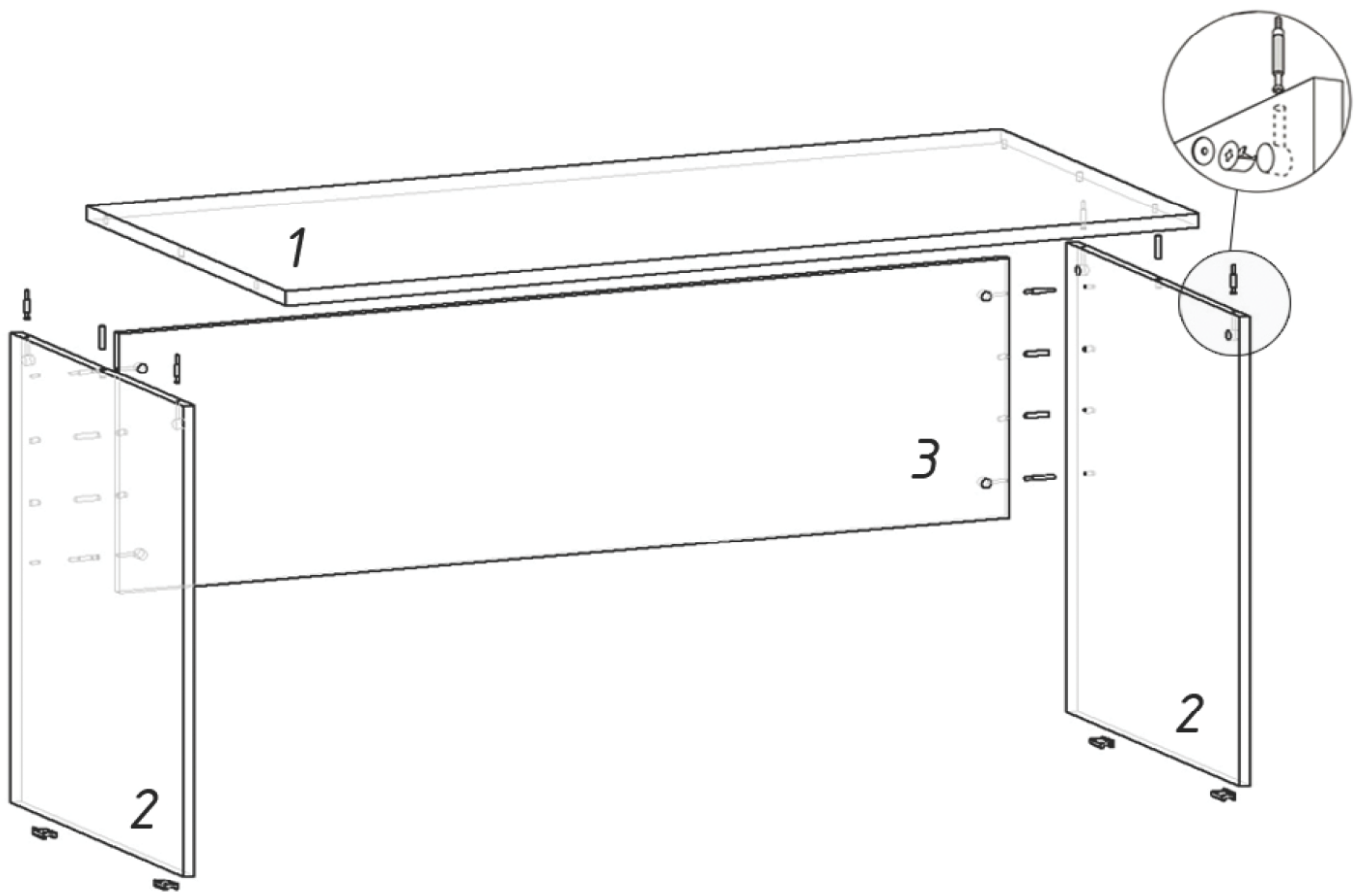

# Схема сборки

## Стол письменный

### Р.С-14 1390x680x750

№	Наименование	Длина	Ширина	Толщ.	Кол-во	Фурнитура	
							Кол-во
1	столешница	1390	680	22	1	минификс	8
2	боковой щит	724	590	16	2	шкант	6
3	задний щит	1350	400	16	1	подпятник	4
						гвозди	8