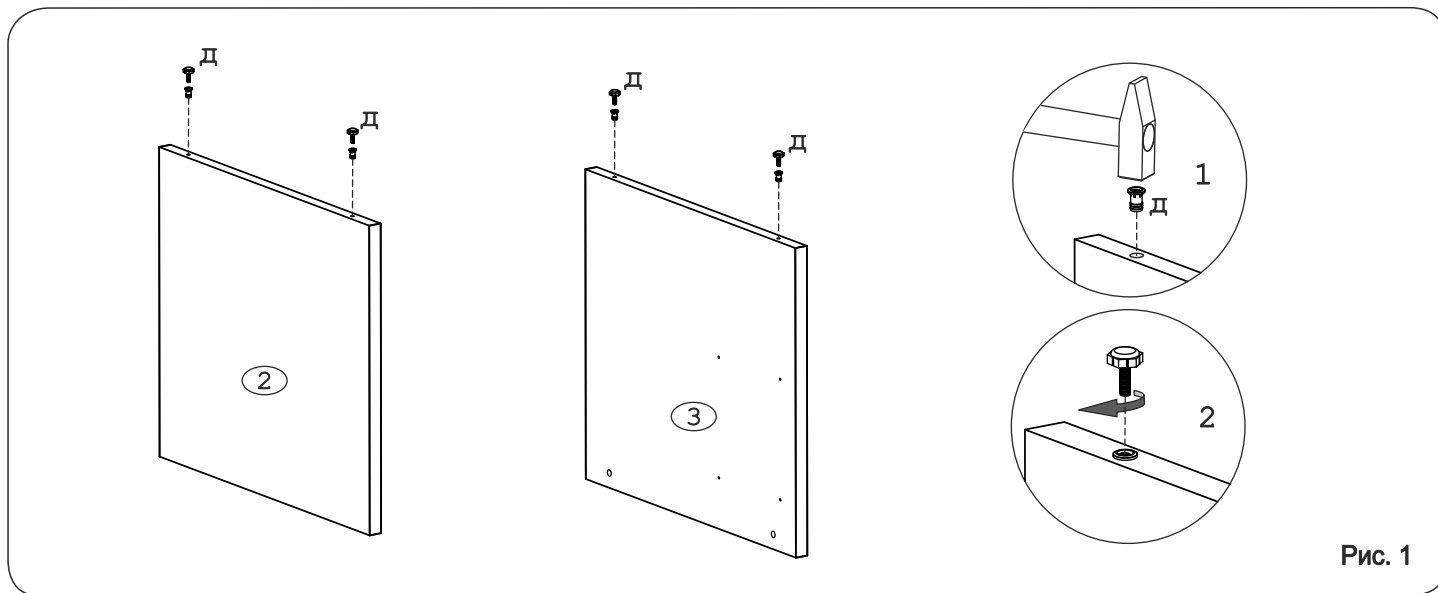

Внимание! Установите на шуруповерте минимальные обороты.