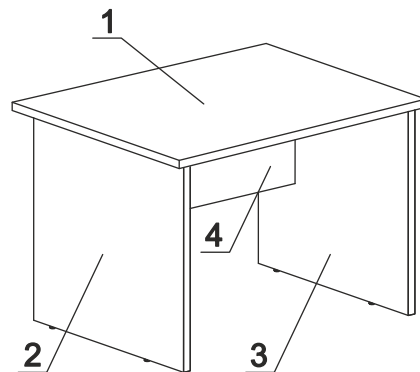

	а		б		в		г		д
Эксцентрик 16	4 шт.	Эксцентрик 22	4 шт.	Заглушка эксцентрика	8 шт.	Дюбель 30мм	8 шт.	Ножка М6	4 шт.

Наименование деталей

- | | | |
|----|------------------------|-------|
| 1. | Крышка стола 900x600 | 1 шт. |
| 2. | Боковина лев 710x480 | 1 шт. |
| 3. | Боковина пр 710x480 | 1 шт. |
| 4. | Панель лицевая 754x420 | 1 шт. |