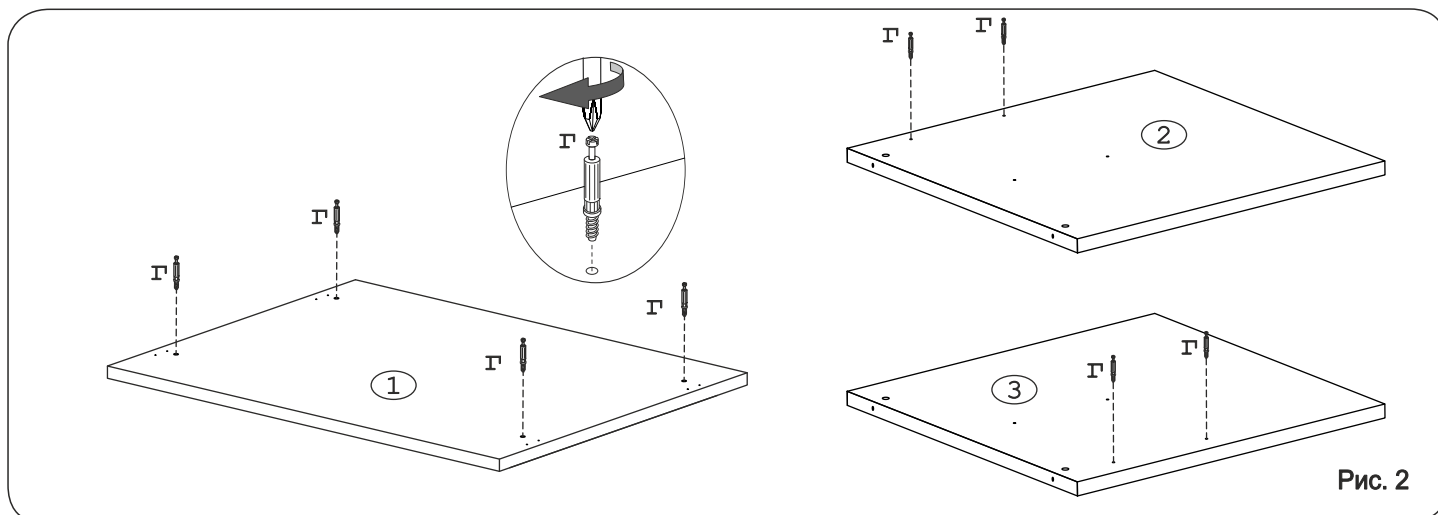

Рис. 3

Рис. 4

Рис. 5

Внимание! Установите на шуруповерте минимальные обороты.