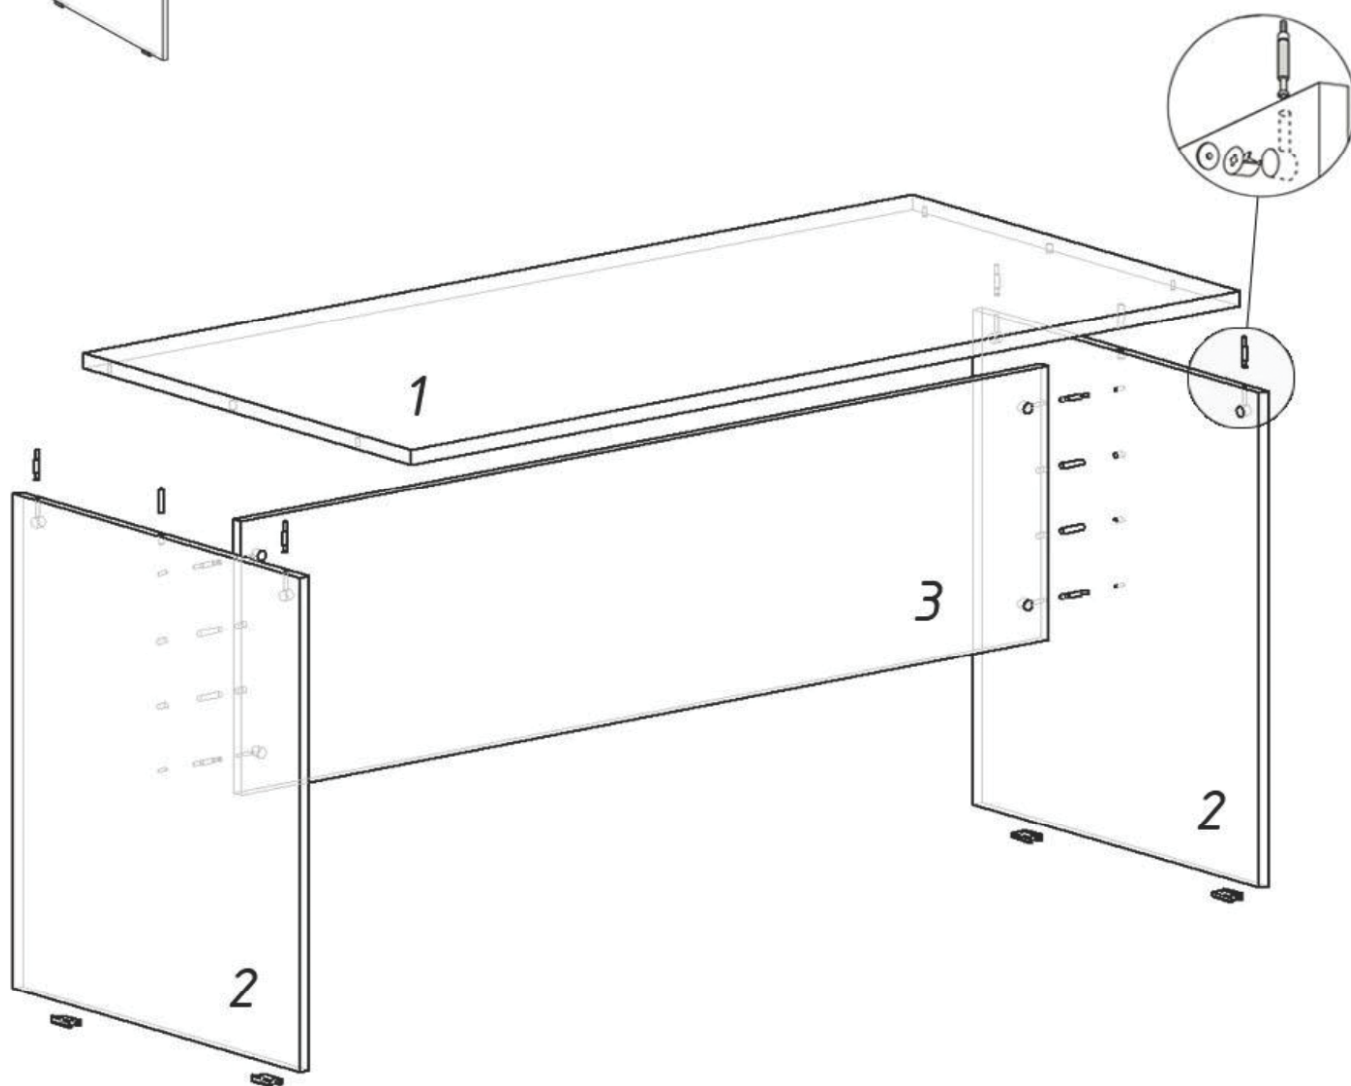

Схема сборки

Стол для переговоров Р.СП-14 1390x680x750

№	Наименование	Длина	Ширина	Толщ.	Кол-во	Фурнитура	Кол-во
1	столешница	1390	680	22	1	минификс	8
2	боковой щит	724	590	16	2	шкант	6
3	задний щит	1350	400	16	1	подпятник	4
						гвозди	8