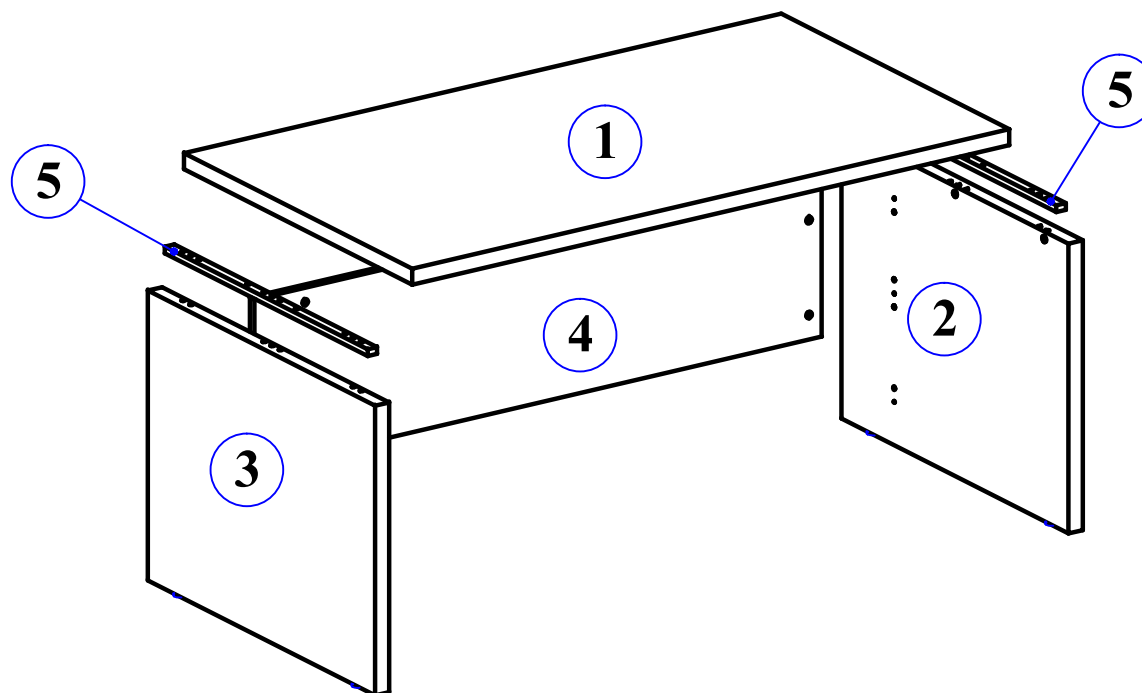

## Схема сборки столов руководителя TST 169; TST 189; TST 209

### Габариты:

TST 169	1600x900x750
TST 189	1800x900x750
TST 209	2000x900x750

### Комплектация деталей:

1. Столешница	1 шт
2. Стенка боковая правая	1 шт
3. Стенка боковая левая	1 шт
4. Царга	1 шт
5. Планка декоративная	1 шт