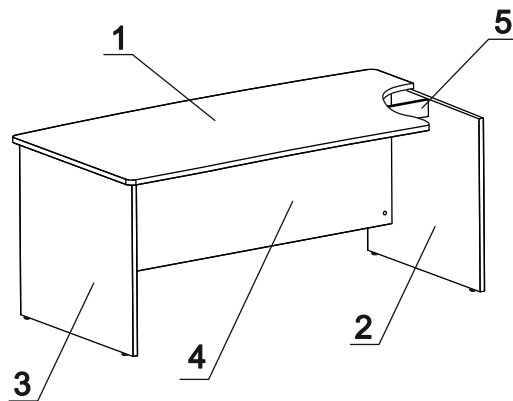

	а		б		в		г		д
Эксцентрик 16	5 шт.	Эксцентрик 22	7 шт.	Заглушка эксцентрика	12 шт.	Дюбель 30мм	12 шт.	Ножка М6	4 шт.

Наименование деталей

- | | |
|----------------------------|-------|
| 1. Крышка 1590x850 | 1 шт. |
| 2. Боковина пр. 764x730 | 1 шт. |
| 3. Боковина лев. 764x730 | 1 шт. |
| 4. Панель лицевая 1486x580 | 1 шт. |
| 5. Планка 1486x70 | 1 шт. |