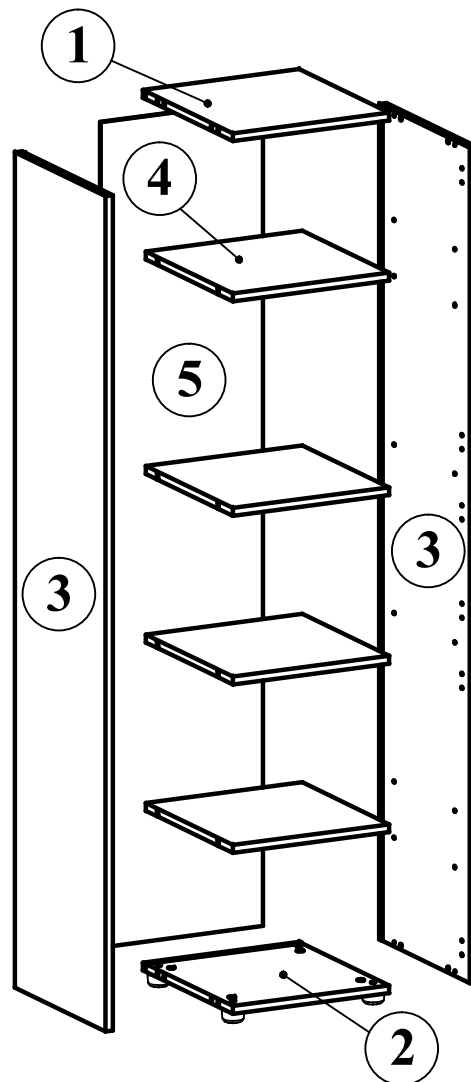

# Схема сборки шкафа-колонки высокой ТНС 42

Габариты: 426 x 430 x 1931

## Комплектация деталей:

- |    |                               |     |
|----|-------------------------------|-----|
| 1. | Стенка горизонтальная верхняя | 1шт |
| 2. | Стенка горизонтальная нижняя  | 1шт |
| 3. | Стенка боковая                | 2шт |
| 4. | Полка                         | 4шт |
| 5. | Стенка задняя                 | 1шт |

## Комплектация фурнитуры:

б		8 шт.	ж		16 шт.
в		8 шт.	и		28 шт.
г		8 шт.	к		4 шт.
д		4 шт.	л		36 шт.
а		8 шт.	м		1 шт.