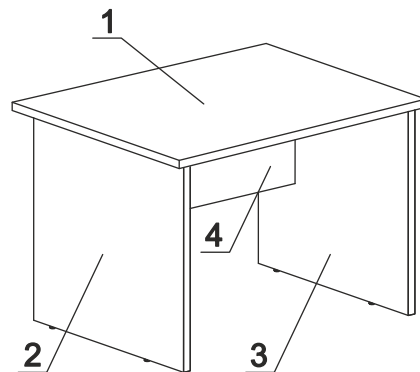

	а		б		в		г		д
Эксцентрик 16	4 шт.	Эксцентрик 22	4 шт.	Заглушка эксцентрика	8 шт.	Дюбель 30мм	8 шт.	Ножка М6	4 шт.

Наименование деталей

- | | |
|----------------------------------|-------|
| 1. Крышка стола 900x720 | 1 шт. |
| 2. Боковина стола левая 710x596 | 1 шт. |
| 3. Боковина стола правая 710x596 | 1 шт. |
| 4. Панель лицевая 754x420 | 1 шт. |