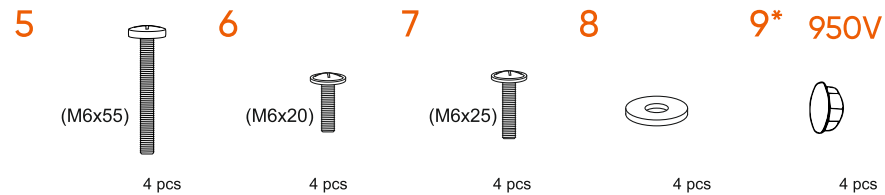

CHAIRMAN 950V CHAIRMAN 950V (LT)

950V

950V (LT)

RU ИНСТРУКЦИЯ ПО СБОРКЕ
EN ASSEMBLY INSTRUCTIONS
DE AUFBAUANLEITUNG
FR INSTRUCTIONS DE MONTAGE
IT MANUALE D'USO
ES INSTRUCCIONES DE MONTAJE
CS NÁVOD K MONTÁŽI
KK ЖИНАУ ЖӨНІНДЕГІ НҰСҚАУЛЫҚ