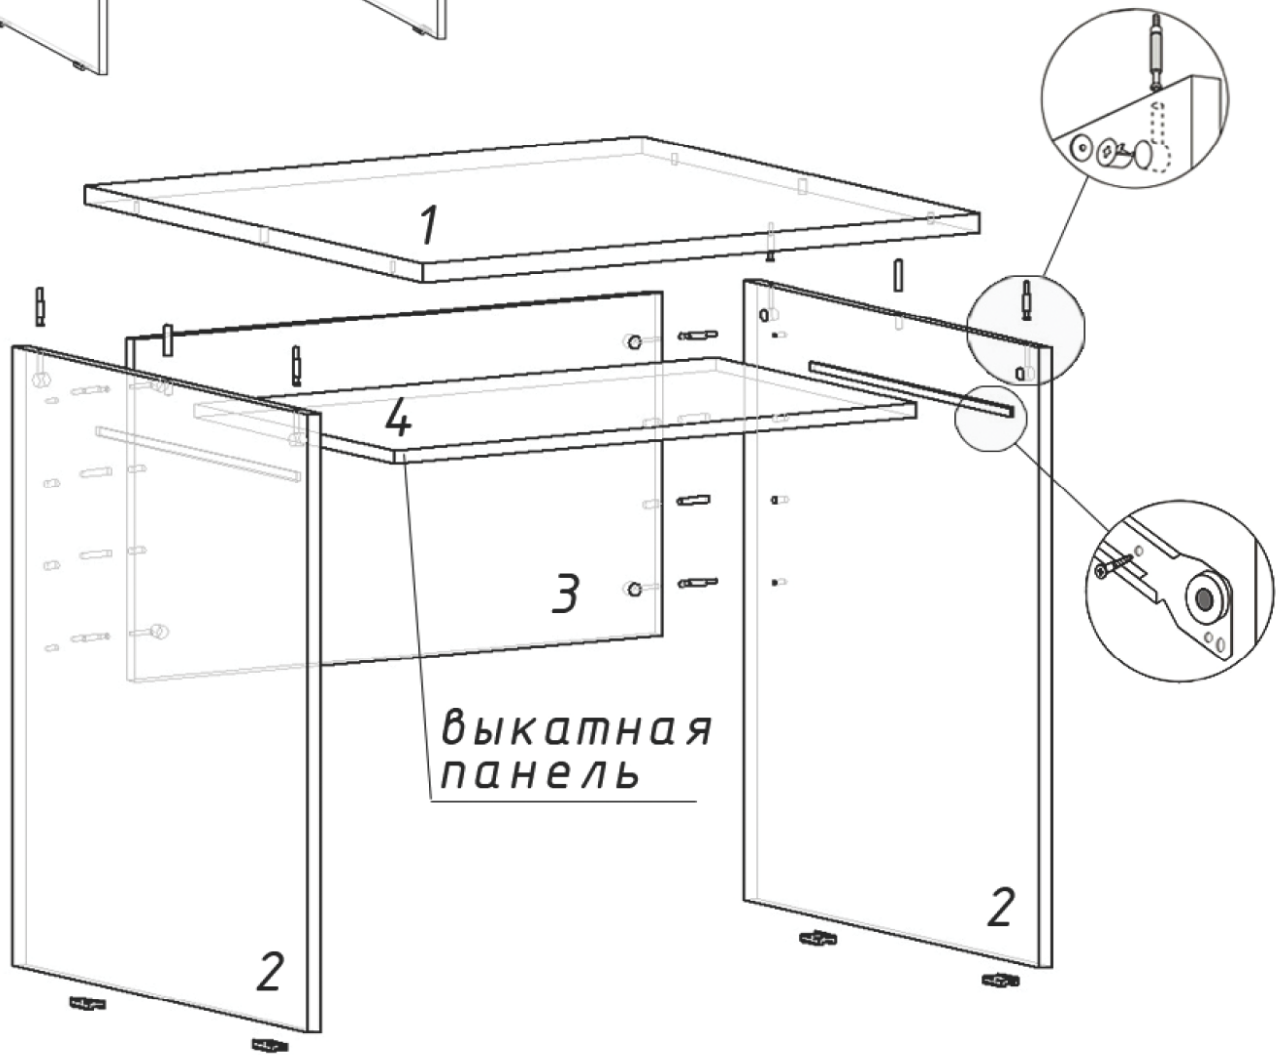

# Схема сборки

## Стол компьютерный Р.СК-7 700x680x750

№	Наименование	Длина	Ширина	Толщ.	Кол-во	Фурнитура	Кол-во
1	столешница	700	680	22	1	минификс	8
2	боковой щит	724	590	16	2	шкант	6
3	задний щит	660	400	16	1	направляющая L=400мм	1
4	выкатная панель	634	400	16	1	подпятник	4
						саморез 3,5×15	10
						гвозди	8