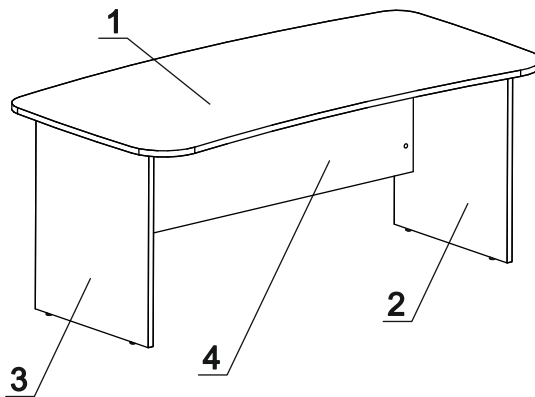

	а		б		в		г		д
Эксцентрик 16	5 шт.	Эксцентрик 22	4 шт.	Заглушка эксцентрика	9 шт.	Дюбель 30мм	9 шт.	Ножка М6	4 шт.

Наименование деталей

- | | |
|----------------------------|-------|
| 1. Крышка 1800x886 | 1 шт. |
| 2. Боковина правая 730x598 | 1 шт. |
| 3. Боковина левая 730x598 | 1 шт. |
| 4. Панель лицевая 1576x500 | 1 шт. |