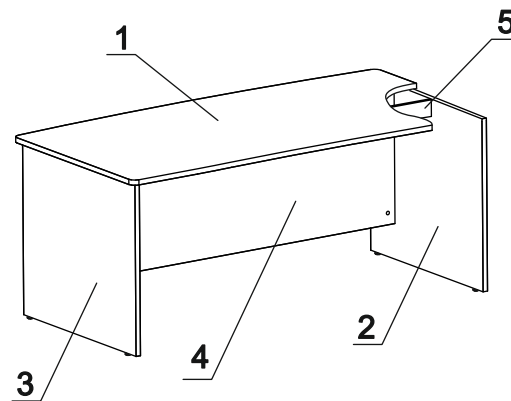

| | | | | | | | | | |
|---|-------|---|-------|---|--------|---|--------|--|-------|
|  | а |  | б |  | в |  | г |  | д |
| Эксцентрик 16 | 6 шт. | Эксцентрик 22 | 8 шт. | Заглушка эксцентрика | 14 шт. | Дюбель 30мм | 14 шт. | Ножка М6 | 4 шт. |

Наименование деталей

- | | |
|----------------------------|-------|
| 1. Крышка 1800x896 | 1 шт. |
| 2. Боковина правая 806x730 | 1 шт. |
| 3. Боковина левая 806x730 | 1 шт. |
| 4. Панель лицевая 1696x580 | 1 шт. |
| 5. Планка 1696x70 | 1 шт. |