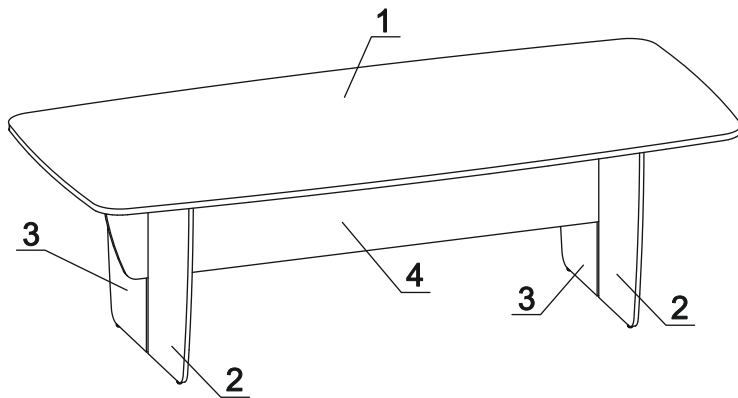

	а		б		в		г		д		е
Евровинт 50	4 шт.	Заглушка эксцентрика	15 шт.	Ножка М6	4 шт.	Эксцентрик 16	3 шт.	Эксцентрик 22	12 шт.	Дюбель 30 мм	15 шт.

## Наименование деталей

- |                            |       |
|----------------------------|-------|
| 1. Крышка 2400x1100        | 1 шт. |
| 2. Боковина правая 710x410 | 2 шт. |
| 3. Боковина левая 710x410  | 2 шт. |
| 4. Панель лицевая 2000x434 | 1 шт. |