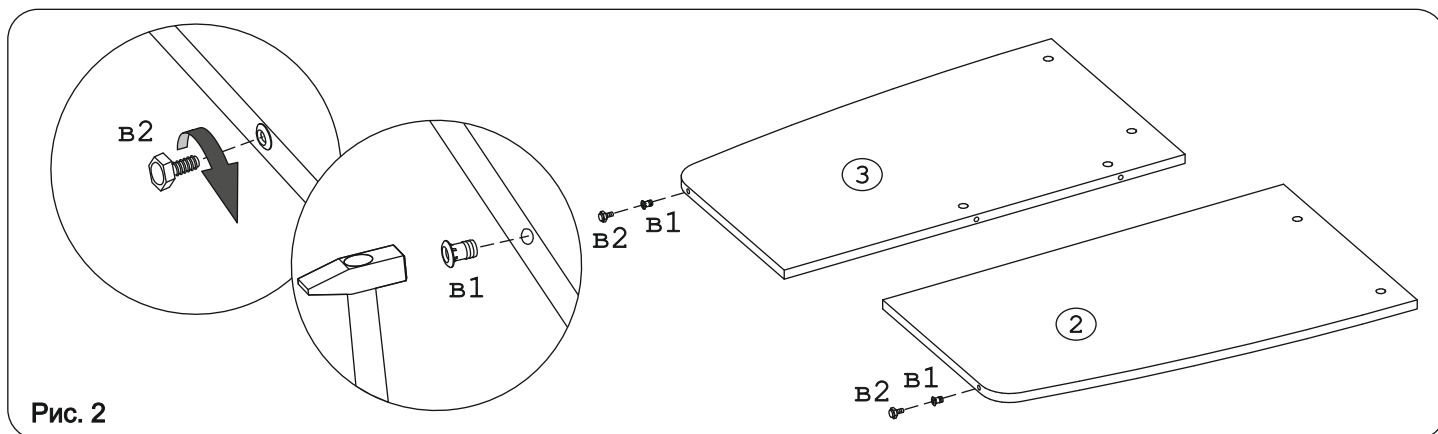

Рис. 3

Внимание!

Установите на шуруповерте минимальные обороты.