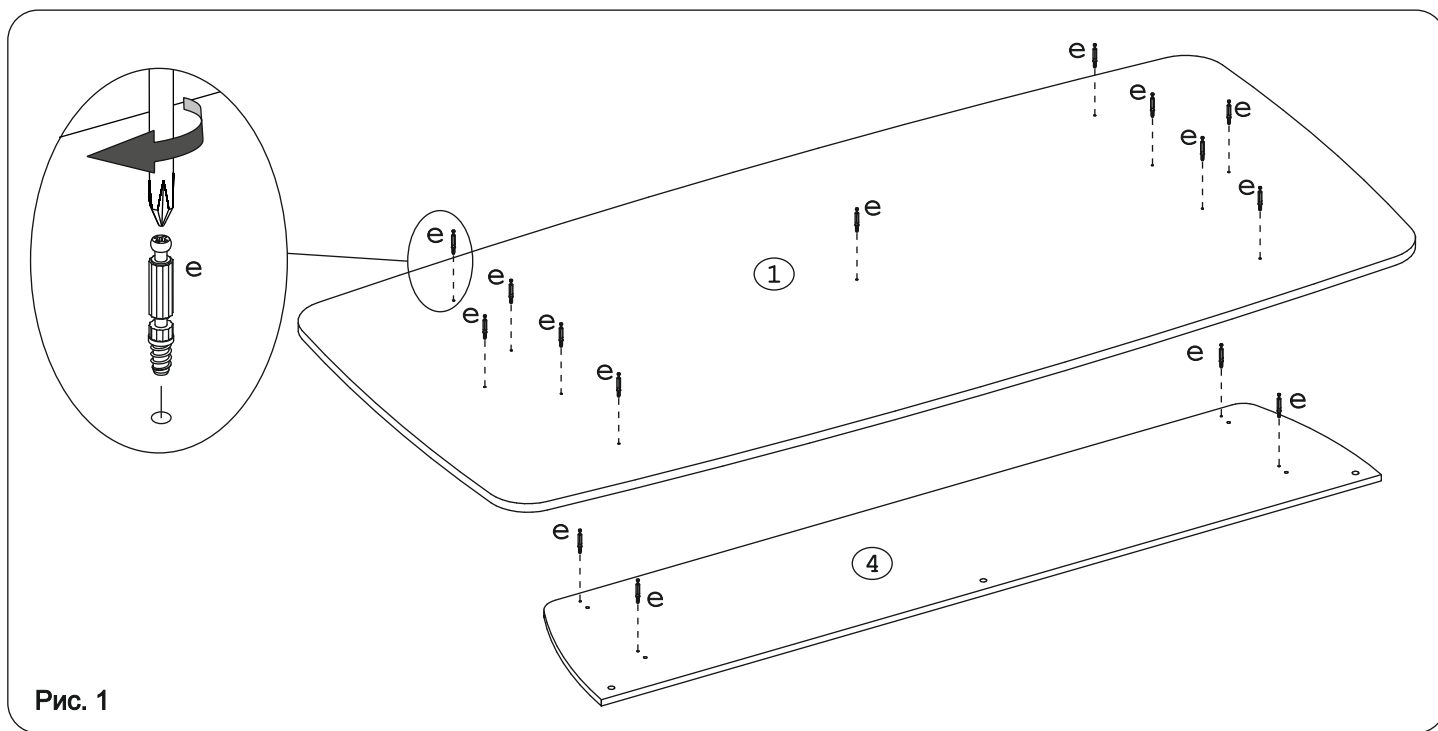

Внимание!

Установите на шуруповерте минимальные обороты.