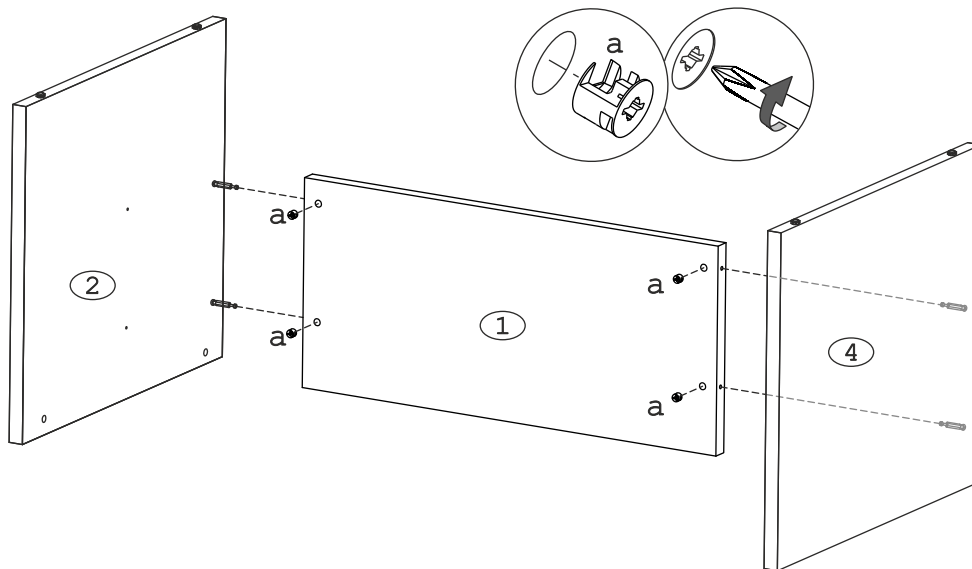

	а		б		в		г
Эксцентрик 16	8 шт.	Ножка М6	4 шт.	Заглушка эксцентрика	8 шт.	Дюбель 30мм	8 шт.

Наименование деталей

- | | |
|----------------------------------|-------|
| 1. Панель лицевая 658x356 | 1 шт. |
| 2. Боковина стола правая 720x446 | 1 шт. |
| 3. Крышка стола 800x600 | 1 шт. |
| 4. Боковина стола левая 720x446 | 1 шт. |

Внимание! Установите на шуруповерте минимальные обороты.

Рис. 1

Рис. 2

Рис. 3

Рис. 4

Рис. 5