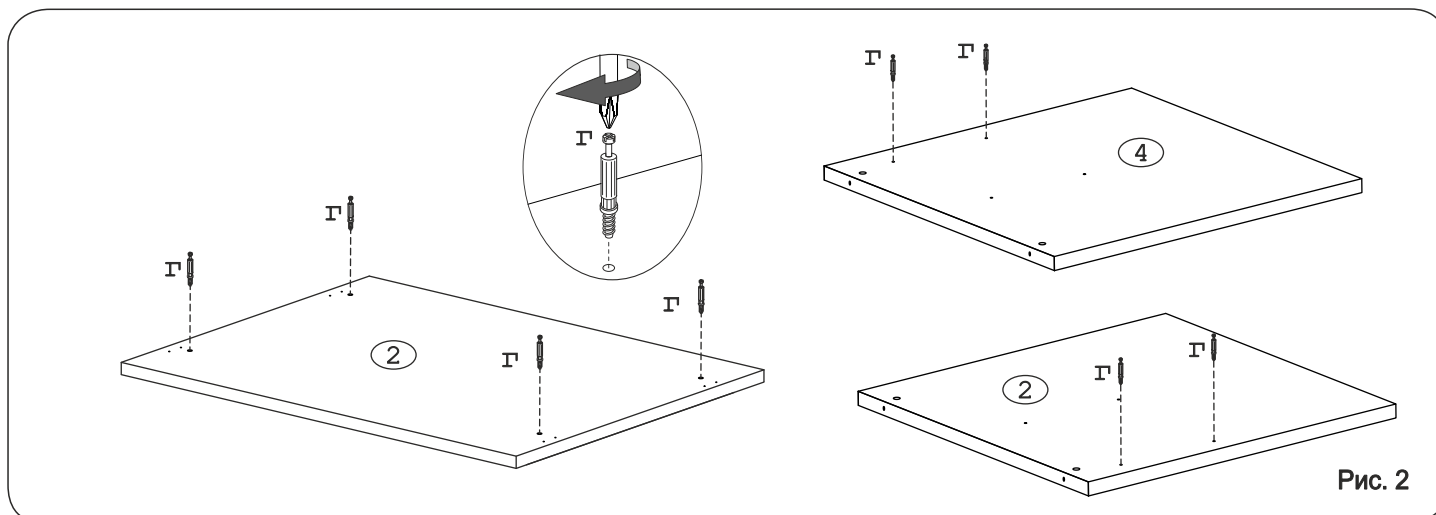

Рис. 1

Рис. 3

Рис. 4

Рис. 5

Рис. 2