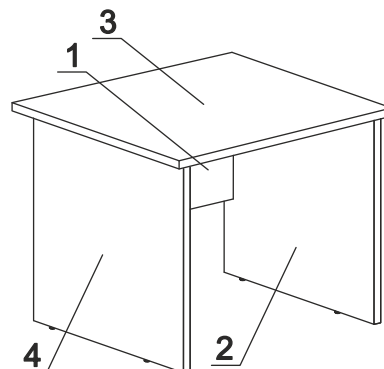

	а		б		в		г
Эксцентрик 16	8 шт.	Ножка М6	4 шт.	Заглушка эксцентрика	8 шт.	Дюбель 30мм	8 шт.

Наименование деталей

- | | |
|----------------------------------|-------|
| 1. Панель лицевая 658x356 | 1 шт. |
| 2. Боковина стола правая 720x446 | 1 шт. |
| 3. Крышка стола 800x600 | 1 шт. |
| 4. Боковина стола левая 720x446 | 1 шт. |