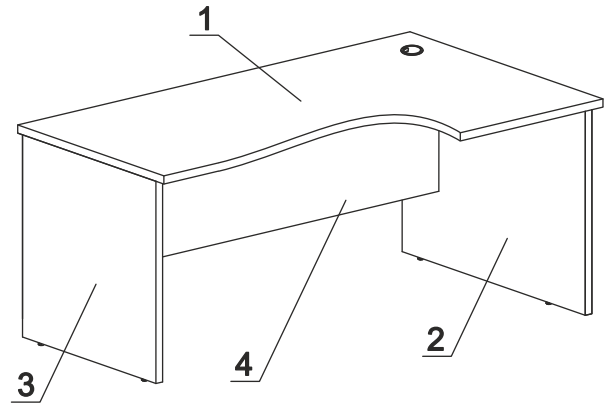

	а		б		в		г		д		е
Эксцентрик 16	4 шт.	Эксцентрик 22	5 шт.	Заглушка эксцентрика	9 шт.	Дюбель 30мм	9 шт.	Ножка М6	4 шт.	Розетка каб.канала	1 шт.

Наименование деталей

- | | |
|----------------------------|-------|
| 1. Крышка стола 1500x900 | 1 шт. |
| 2. Боковина правая 710x710 | 1 шт. |
| 3. Боковина левая 710x596 | 1 шт. |
| 4. Панель лицевая 1354x420 | 1 шт. |