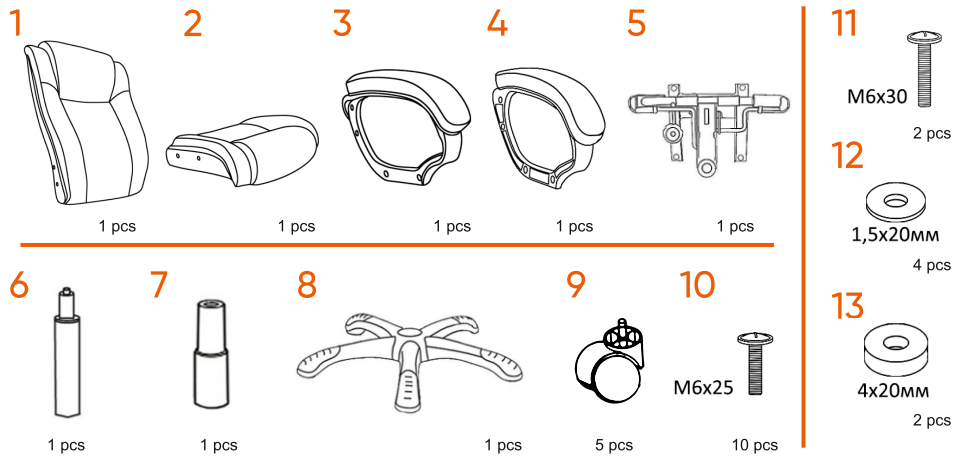

# Chairman 410

**RU** ИНСТРУКЦИЯ ПО СБОРКЕ  
**EN** ASSEMBLY INSTRUCTIONS  
**DE** AUFBAUANLEITUNG  
**FR** INSTRUCTIONS DE MONTAGE  
**IT** MANUALE D'USO  
**ES** INSTRUCCIONES DE MONTAJE  
**CS** NÁVOD K MONTÁŽI  
**KK** ЖИНАУ ЖӨНІНДЕГІ НҰСҚАУЛЫҚ