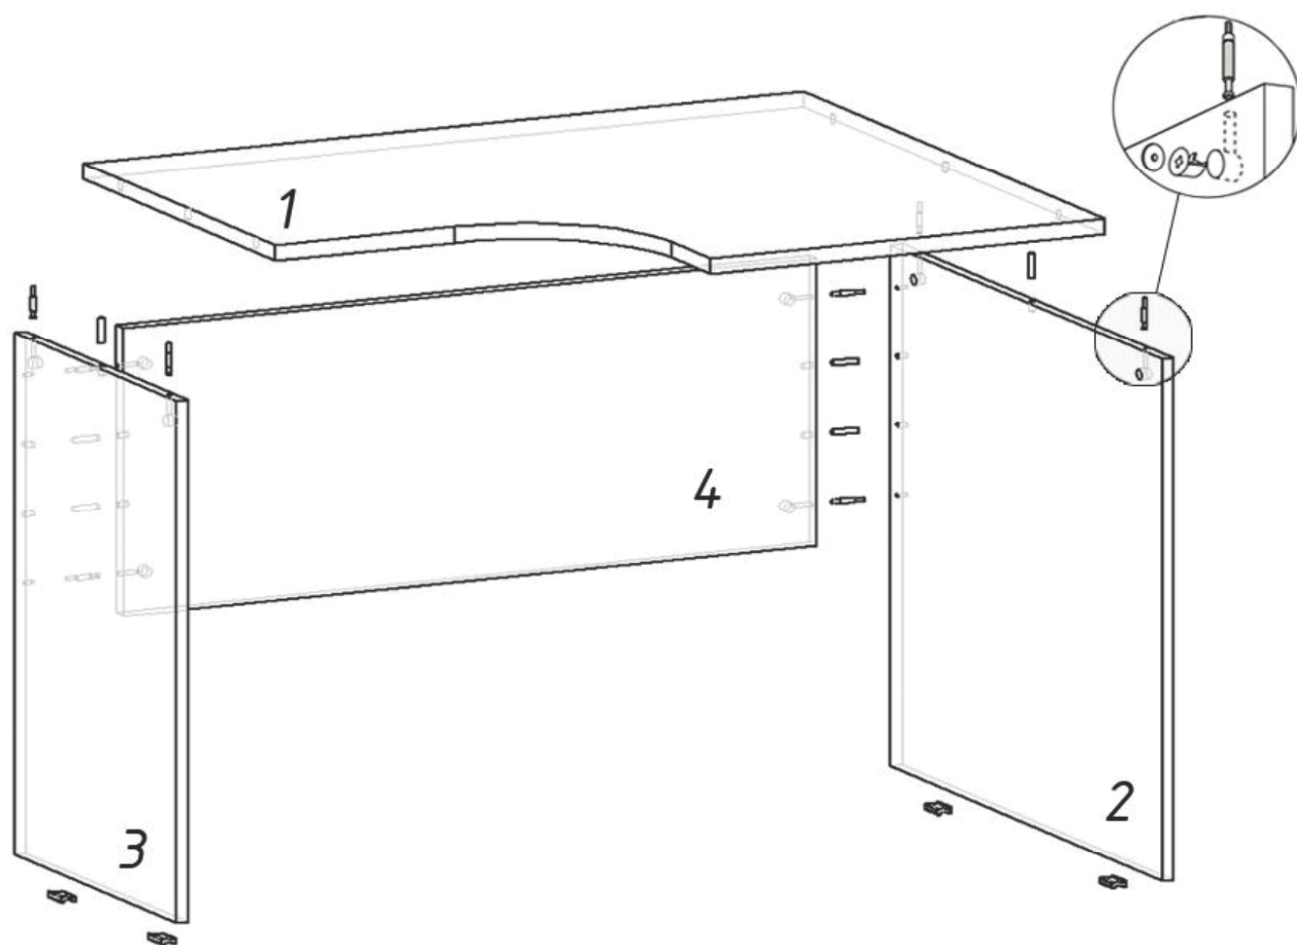

Схема сборки

Стол компьютерный

Р.РС-10 1000x860x750

| № | Наименование | Длина | Ширина | Толщ. | Кол-во | Фурнитура | Кол-во |
|---|-----------------|-------|--------|-------|--------|-----------|--------|
| 1 | столешница, рад | 1000 | 860 | 22 | 1 | минификс | 8 |
| 2 | боковой щит | 724 | 770 | 16 | 1 | шкант | 6 |
| 3 | боковой щит | 724 | 460 | 16 | 1 | подпятник | 4 |
| 4 | задний щит | 960 | 400 | 16 | 1 | гвозди | 8 |