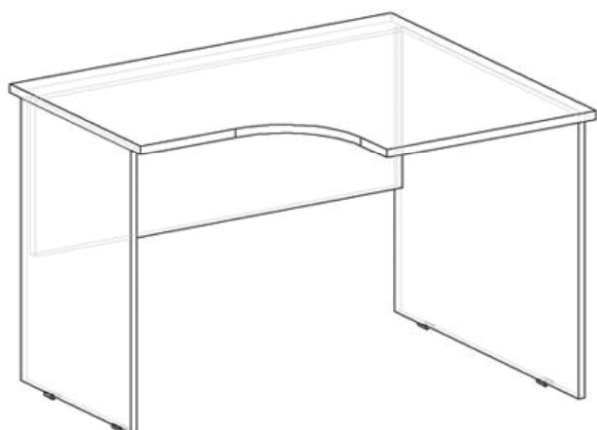

Схема сборки

Стол компьютерный

Р.РС-10 1000x860x750

| № | Наименование | Длина | Ширина | Толщ. | Кол-во | Фурнитура | Кол-во |
|---|-----------------|-------|--------|-------|--------|-----------|--------|
| 1 | столешница, рад | 1000 | 860 | 22 | 1 | минификс | 8 |
| 2 | боковой щит | 724 | 770 | 16 | 1 | шкант | 6 |
| 3 | боковой щит | 724 | 460 | 16 | 1 | подпятник | 4 |
| 4 | задний щит | 960 | 400 | 16 | 1 | гвозди | 8 |