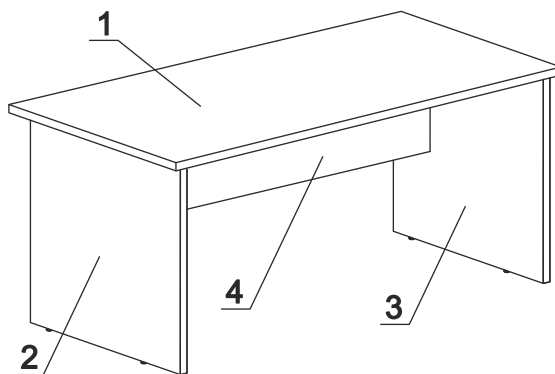

	а		б		в		г
Эксцентрик 16	9 шт.	Ножка М6	4 шт.	Заглушка эксцентрика	9 шт.	Дюбель 30мм	9 шт.

Наименование деталей

- | | |
|----------------------------------|-------|
| 1. Крышка 1500x700 | 1 шт. |
| 2. Боковина стола левая 720x540 | 1 шт. |
| 3. Боковина стола правая 720x540 | 1 шт. |
| 4. Панель лицевая 1358x356 | 1 шт. |