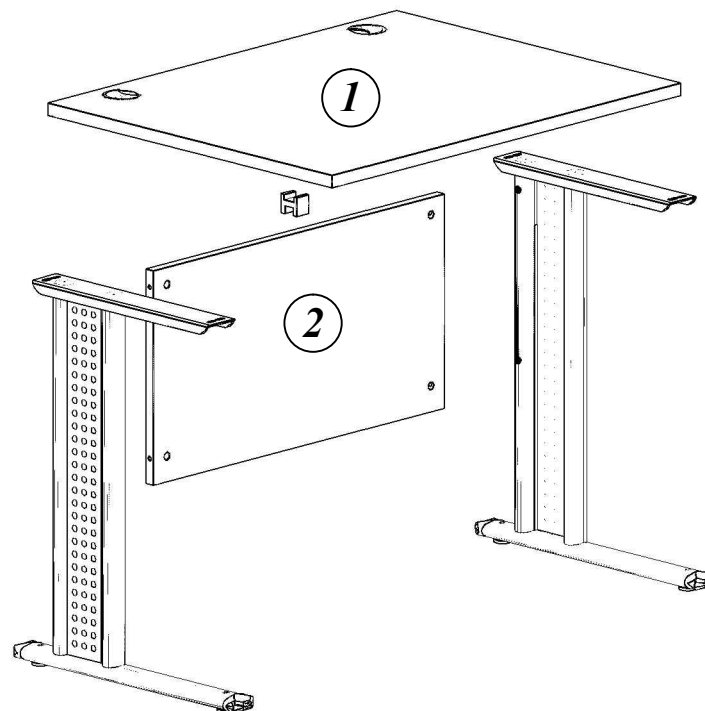

**Схема сборки  
Стол прямой  
СП-1М, СП-2М, СП-3М, СП-4М**

**Комплектация деталей:**

1. Столешница 1шт  
2. Царга 1шт

**Габариты:**

СП-1М	900x720x747 мм
СП-2М	1200x720x747 мм
СП-3М	1400x720x747 мм
СП-4М	1600x720x747 мм