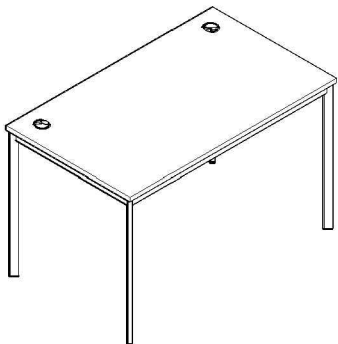

Схема сборки

Столешницы письменные прямые СП-1S, СП-2S, СП-3S, СП-4S, СП-1.1S, СП-2.1S, СП-3.1S

Габариты:

СП-1S 900x720x755мм

СП-2S 1200x720x755мм

СП-3S 1400x720x755мм

СП-4S 1600x720x755мм

СП-1.1S 900x600x755мм

СП-2.1S 1200x600x755мм

СП-3.1S 1400x600x755мм

Комплектация деталей:

1. Столешница 1шт

ВНИМАНИЕ!!!

Предприятие-изготовитель оставляет за собой право вносить изменения в конструкцию и применять фурнитуру, отличающуюся от указанной в схеме сборки, но не ведущие к ухудшению качества и кардинальному изменению внешнего вида изделия.

Комплектация фурнитуры:

Столы Фурнитура	СП-1S СП-2S СП-3S СП-1.1S СП-2.1S СП-3.1S	СП-4S
а	4 шт.	4 шт.
б	2 шт.	2 шт.
в	2 шт.	2 шт.
г	4 шт.	4 шт.
д	4 шт.	4 шт.
е	4 шт.	6 шт.
ж	4 шт.	6 шт.
и	1 шт.	1 шт.
к	4 шт.	6 шт.
л	4 шт.	4 шт.