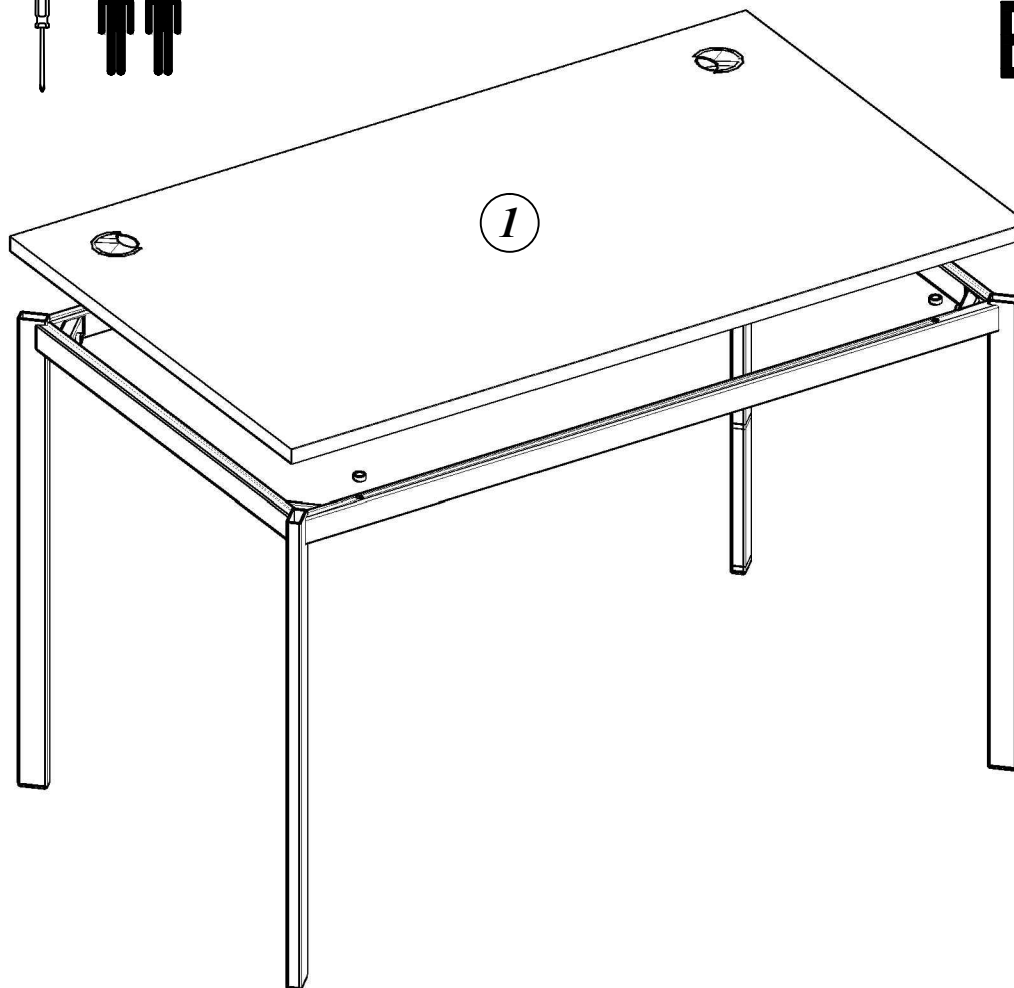

Схема сборки

Столешницы письменные прямые СП-1S, СП-2S, СП-3S, СП-4S, СП-1.1S, СП-2.1S, СП-3.1S

Габариты:

СП-1S 900x720x755мм

СП-2S 1200x720x755мм

СП-3S 1400x720x755мм

СП-4S 1600x720x755мм

СП-1.1S 900x600x755мм

СП-2.1S 1200x600x755мм

СП-3.1S 1400x600x755мм

Комплектация деталей:

1. Столешница 1шт

ВНИМАНИЕ!!!

Предприятие-изготовитель оставляет за собой право вносить изменения в конструкцию и применять фурнитуру, отличающуюся от указанной в схеме сборки, но не ведущие к ухудшению качества и кардинальному изменению внешнего вида изделия.

Комплектация фурнитуры:

Столы Фурнитура	СП-1S СП-2S СП-3S СП-1.1S СП-2.1S СП-3.1S	СП-4S
а	4 шт.	4 шт.
б	2 шт.	2 шт.
в	2 шт.	2 шт.
г	4 шт.	4 шт.
д	4 шт.	4 шт.
е	4 шт.	6 шт.
ж	4 шт.	6 шт.
и	1 шт.	1 шт.
к	4 шт.	6 шт.
л	4 шт.	4 шт.