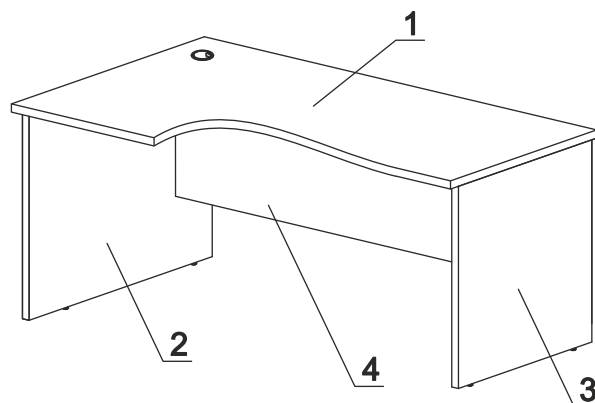

	а		б		в		г		д		е
Эксцентрик 16	4 шт.	Эксцентрик 22	5 шт.	Заглушка эксцентрика	9 шт.	Дюбель 30мм	9 шт.	Ножка М6	4 шт.	Розетка каб.канала	1 шт.

## Наименование деталей

- |    |                         |       |
|----|-------------------------|-------|
| 1. | Крышка стола 1350x900   | 1 шт. |
| 2. | Боковина левая 710x710  | 1 шт. |
| 3. | Боковина правая 710x480 | 1 шт. |
| 4. | Панель лицевая 1204x420 | 1 шт. |