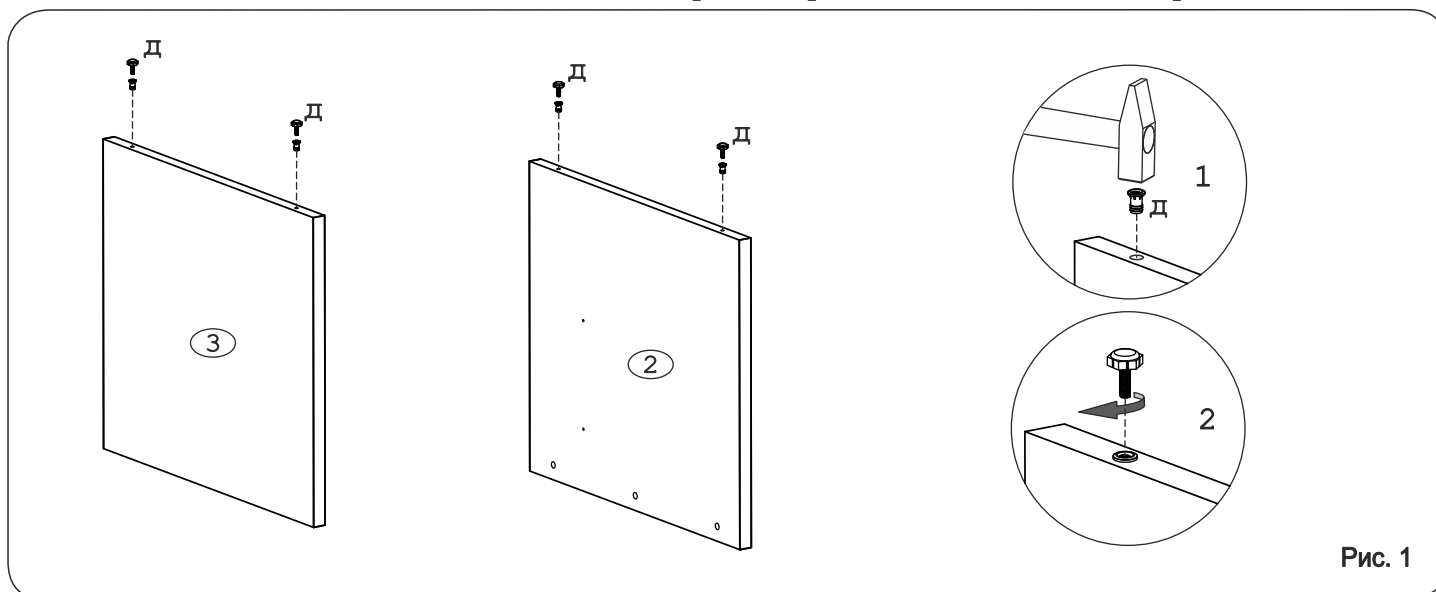

Внимание! Установите на шуруповерте минимальные обороты.