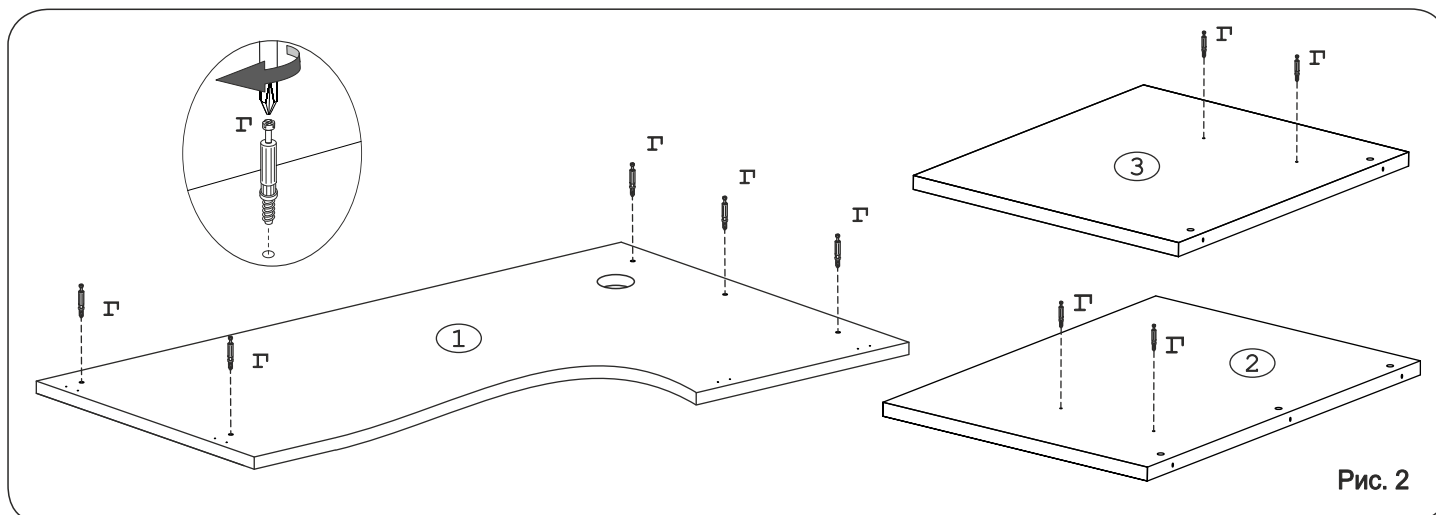

Внимание! Установите на шуруповерте минимальные обороты.