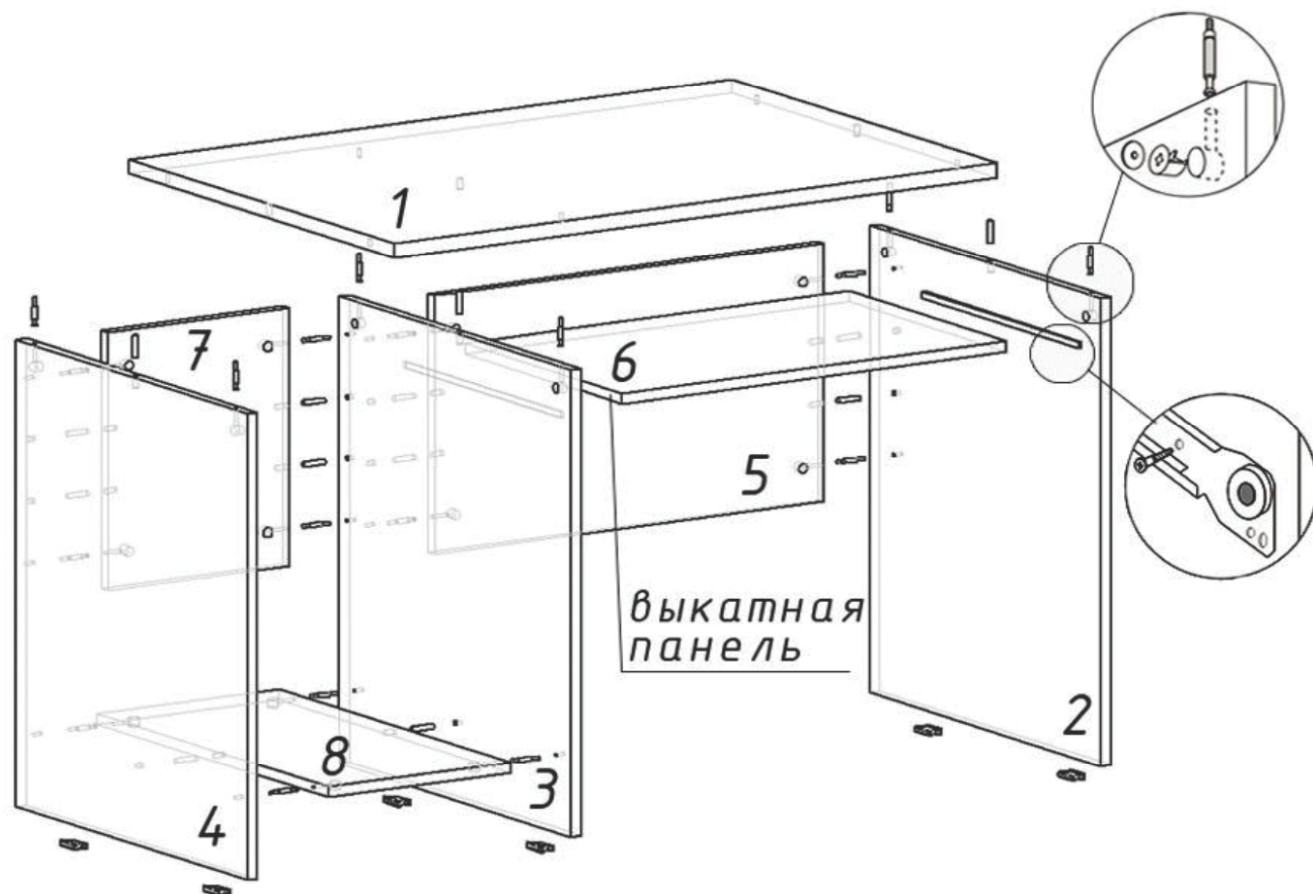

# Схема сборки

## Стол компьютерный

### Р.СК-10 1000x680x750

№	Наименование	Длина	Ширина	Толщ.	Кол-во	Фурнитура	Кол-во
1	столешница	1000	680	22	1	минификс	18
2	правый боковой щит	724	590	16	1	шкант	13
3	средний боковой щит	724	590	16	1	направляющая L=400мм	1
4	левый боковой щит	724	590	16	1	подпятник	6
5	задний правый щит	664	400	16	1	саморез 3,5×15	10
6	выкатная панель	618	400	16	1	гвозди	12
7	задний левый щит	300	400	16	1		
8	перегородка	590	300	16	1		