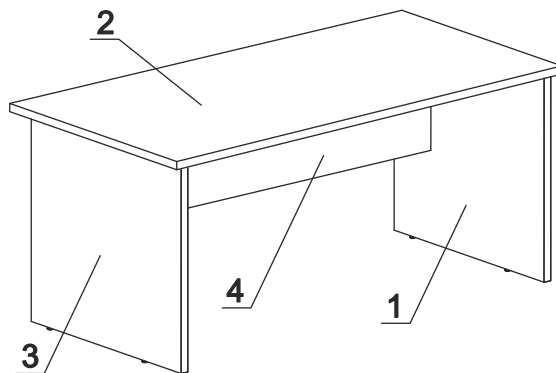

	а		б		в		г
Эксцентрик 16	8 шт.	Ножка М6	4 шт.	Заглушка эксцентрика	8 шт.	Дюбель 30мм	8 шт.

Наименование деталей

- | | | |
|----|-------------------------------|-------|
| 1. | Боковина стола правая 720x540 | 1 шт. |
| 2. | Крышка стола 1200x700 | 1 шт. |
| 3. | Боковина стола левая 720x540 | 1 шт. |
| 4. | Панель лицевая 1058x356 | 1 шт. |