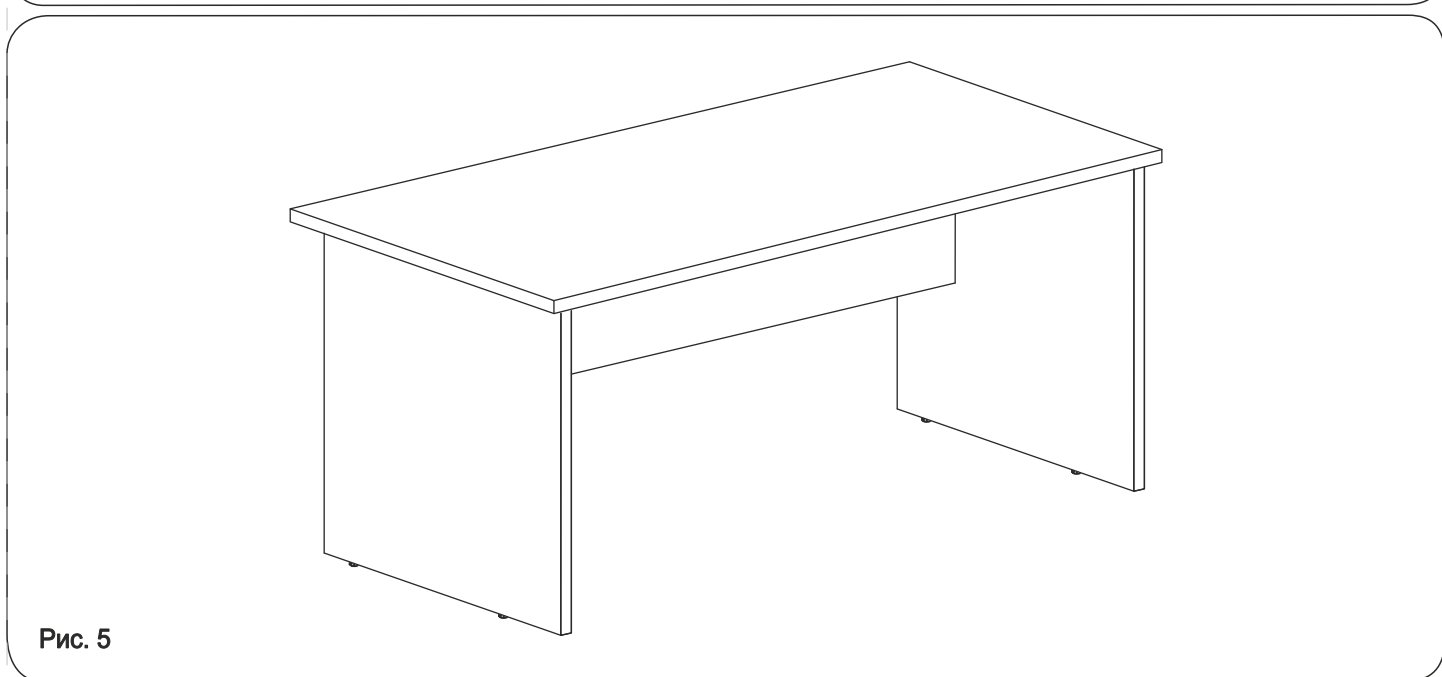

Рис. 4

Рис. 5