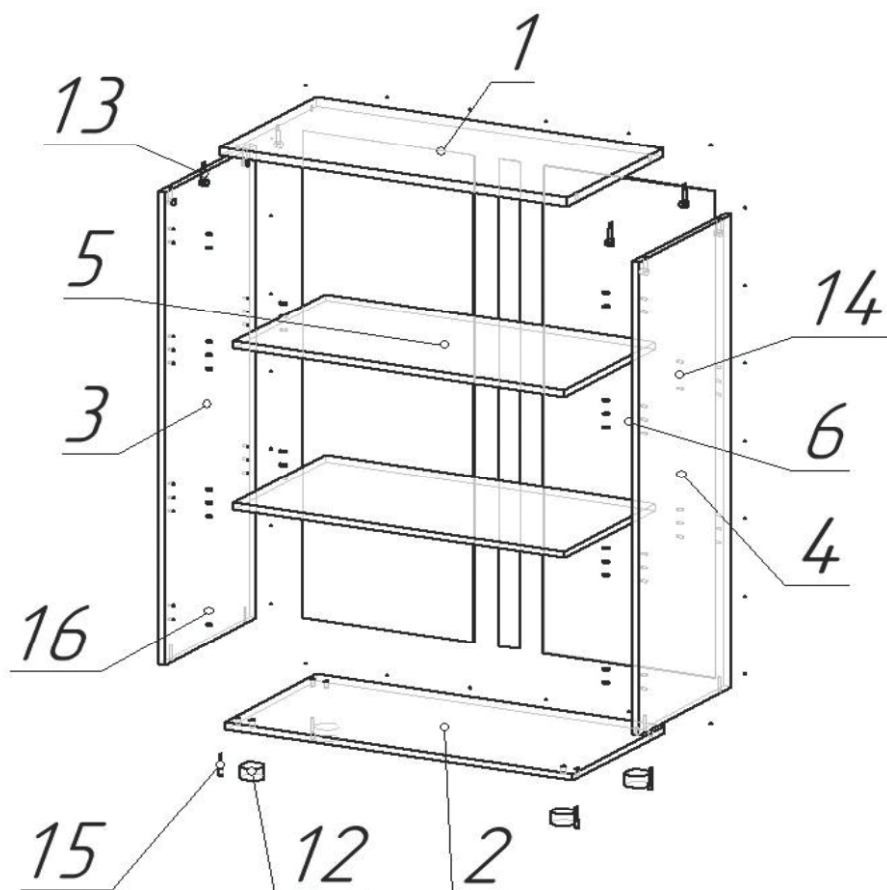

# Схема сборки

Р.Шс-1 Шкаф для документов открытый 798x418x1192

№	Наименование	кол-во	длина	ширина	толщина
1	верх	1	798	414	22
2	низ	1	798	394	16
3	бок	1	1124	394	16
4	бок	1	1124	394	16
5	полка	2	394	760	16
6	задняя стенка	2	1158	395	4
13	минификс (болт, корпус, заглушка)	4			
15	конфирмат (винт, заглушка)	4			
12	опора регулируемая	4			
14	полкодержатель	8			
16	гвозди	26			