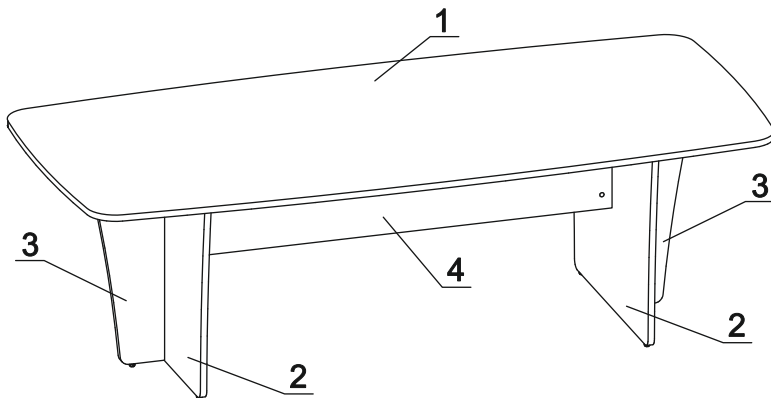

	а		б		в		г		д		е		ж
Евровинт 50	4 шт.	Загл. к ев. винту	2 шт.	Заглушка эксцентрика	15 шт.	Ножка М6	6 шт.	Эксцентрик 16	5 шт.	Эксцентрик 22	10 шт.	Дюбель 30 мм	15 шт.

Наименование деталей

- | | |
|----------------------------|-------|
| 1. Крышка 2400x1100 | 1 шт. |
| 2. Боковина 880x708 | 2 шт. |
| 3. Боковина 706x265 | 2 шт. |
| 4. Панель лицевая 1518x356 | 1 шт. |