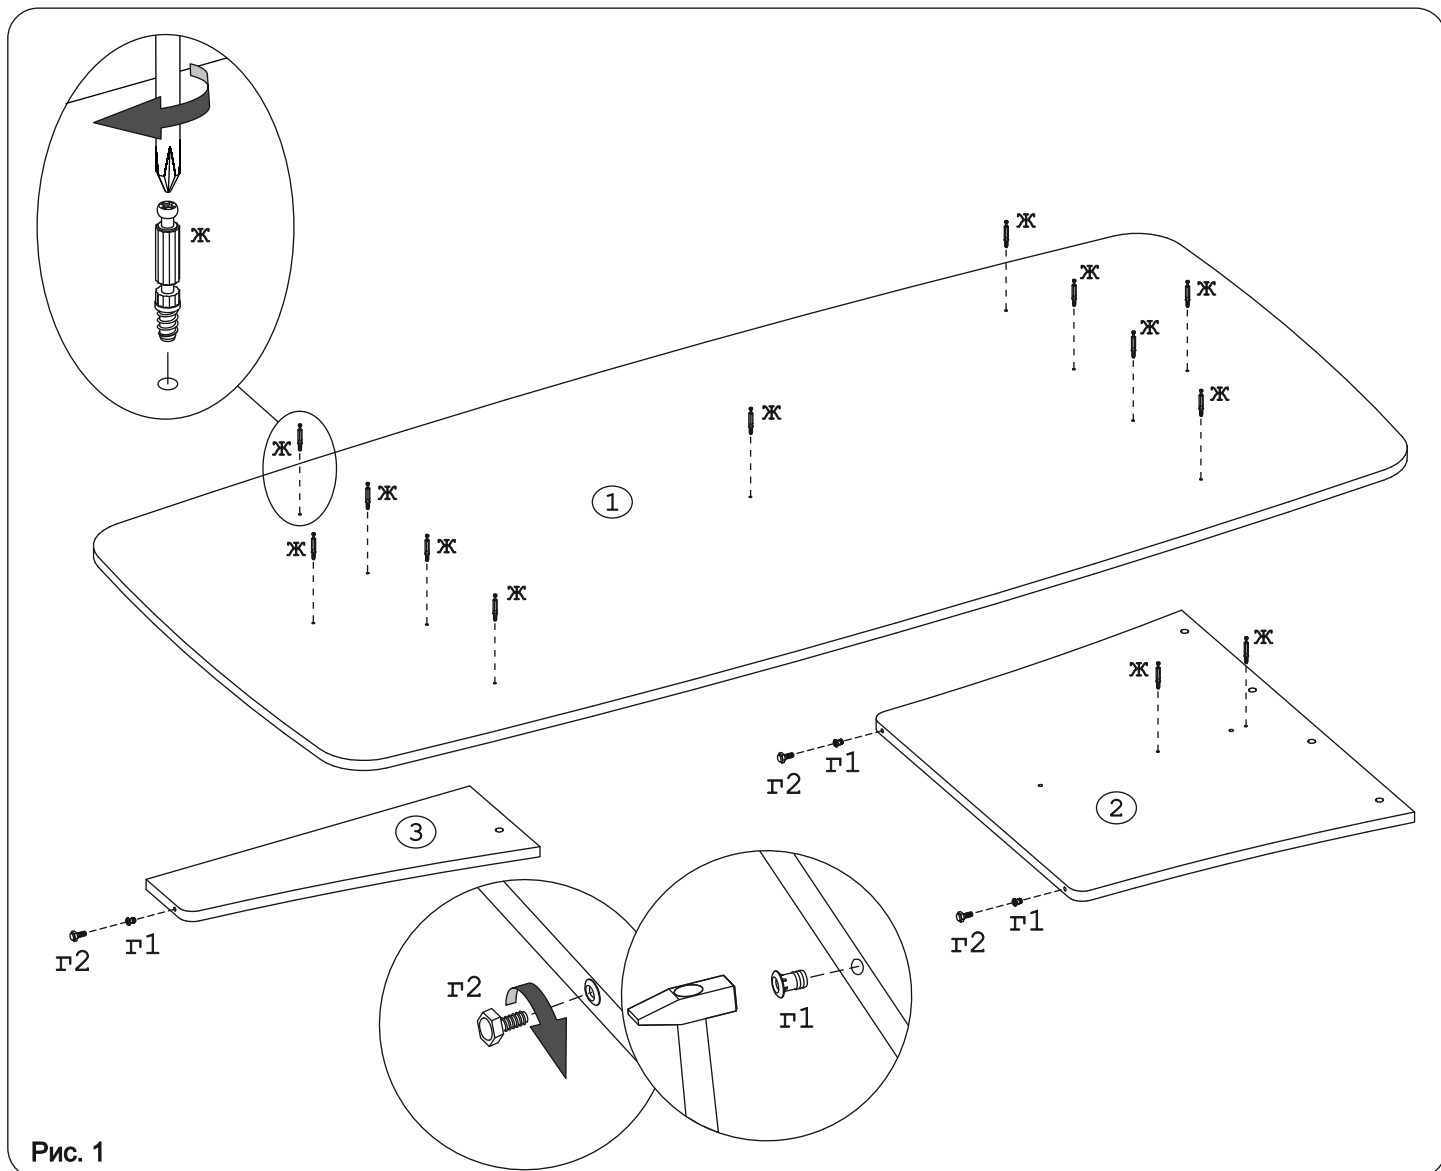

	а		б		в		г		д		е		ж
Евровинт 50	4 шт.	Загл. к ев. винту	2 шт.	Заглушка эксцентрика	15 шт.	Ножка М6	6 шт.	Эксцентрик 16	5 шт.	Эксцентрик 22	10 шт.	Дюбель 30 мм	15 шт.

Наименование деталей

- | | |
|----------------------------|-------|
| 1. Крышка 2400x1100 | 1 шт. |
| 2. Боковина 880x708 | 2 шт. |
| 3. Боковина 706x265 | 2 шт. |
| 4. Панель лицевая 1518x356 | 1 шт. |

Внимание!
Установите на шуруповерте минимальные обороты.

Рис. 1

Рис. 2

Рис. 3

Рис. 4