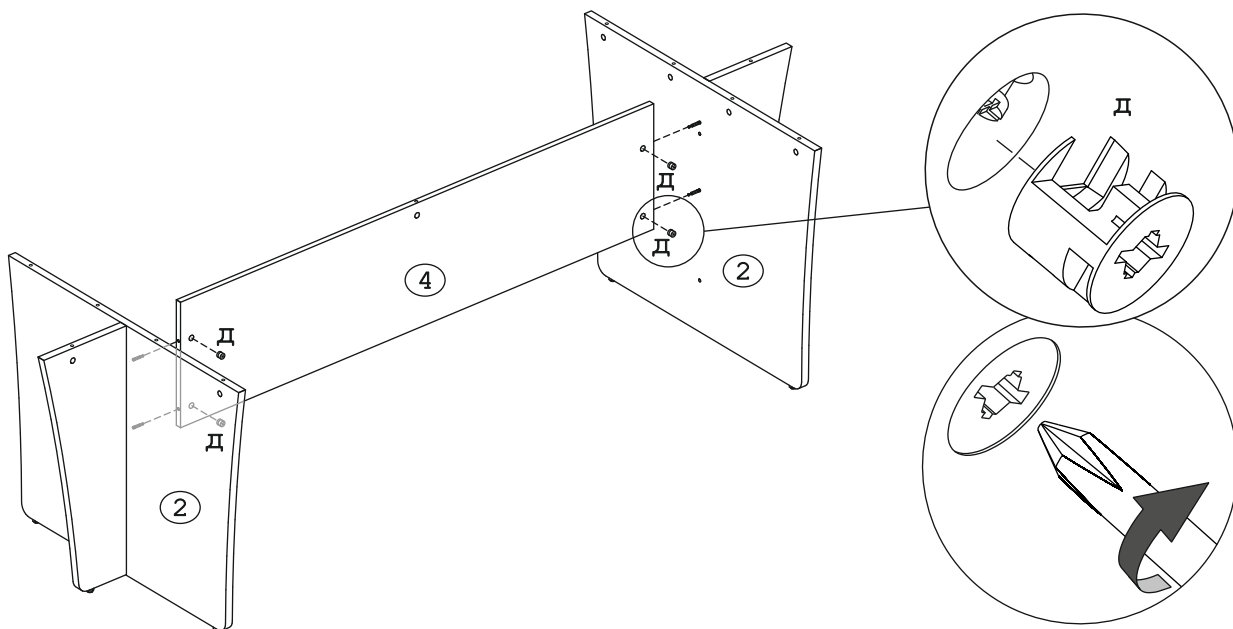

	а		б		в		г		д		е		ж
Евровинт 50	4 шт.	Загл. к ев. винту	2 шт.	Заглушка эксцентрика	15 шт.	Ножка М6	6 шт.	Эксцентрик 16	5 шт.	Эксцентрик 22	10 шт.	Дюбель 30 мм	15 шт.

Наименование деталей

- | | |
|----------------------------|-------|
| 1. Крышка 2400x1100 | 1 шт. |
| 2. Боковина 880x708 | 2 шт. |
| 3. Боковина 706x265 | 2 шт. |
| 4. Панель лицевая 1518x356 | 1 шт. |

Внимание!
Установите на шуруповерте минимальные обороты.

Рис. 1

Рис. 2

Рис. 3

Рис. 4